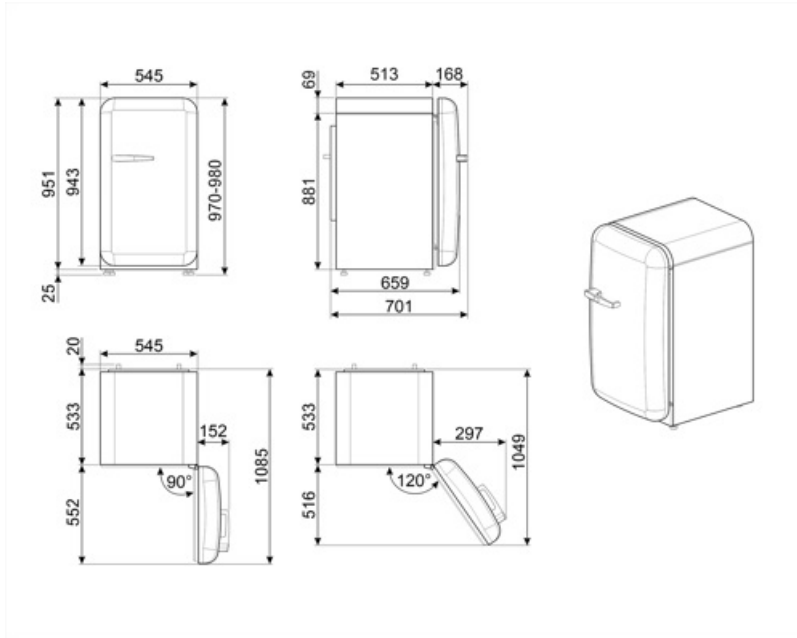

Elektrische aansluiting

Nominale aansluitwaarde	50 W	Frequentie (Hz)	50 Hz
Stroom (A)	0,42 A	Lengte stroomkabel	180 cm
Spanning (V)	220-240 V	Stekker	(F;E) Schuko

Logistieke informatie

Breedte product (mm)	545 mm	Product breedte met maximale deuropening	842 mm
Diepte zonder handvat en spacer	659 mm		

Maximum hoogte

970 mm

Diepte toestel met
handvat

701 mm

Diepte toestel met
deuren open 90°

1085 mm

Alternative products

FAB10RDUJ6