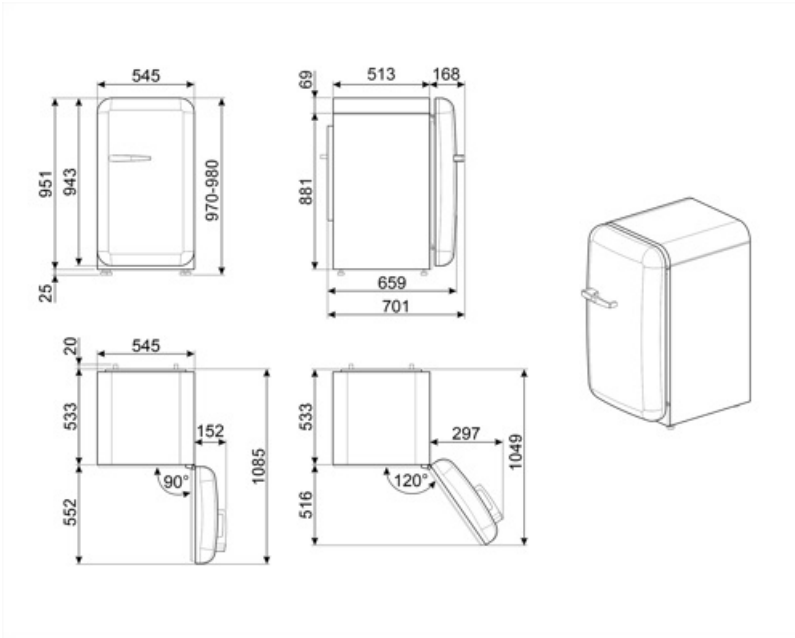

## Logistieke informatie

Breedte product (mm)	545 mm	Product breedte met maximale deuropening	842 mm
Diepte zonder handvat en spacer	659 mm		

Maximum hoogte

970 mm

Diepte toestel met  
handvat

701 mm

Diepte toestel met  
deuren open 90°

1085 mm