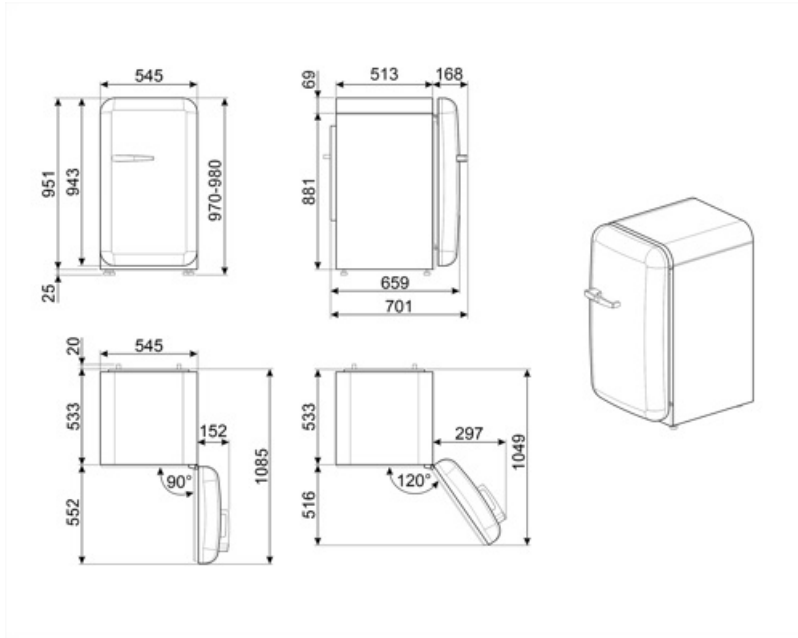

## Logistieke informatie

Breedte product (mm)	545 mm	Product breedte met maximale deuropening	842 mm
Diepte zonder handvat en spacer	659 mm		

Maximum hoogte 970 mm

Diepte toestel met handvat 701 mm

Diepte toestel met deuren open 90° 1085 mm

701 mm

1085 mm

---