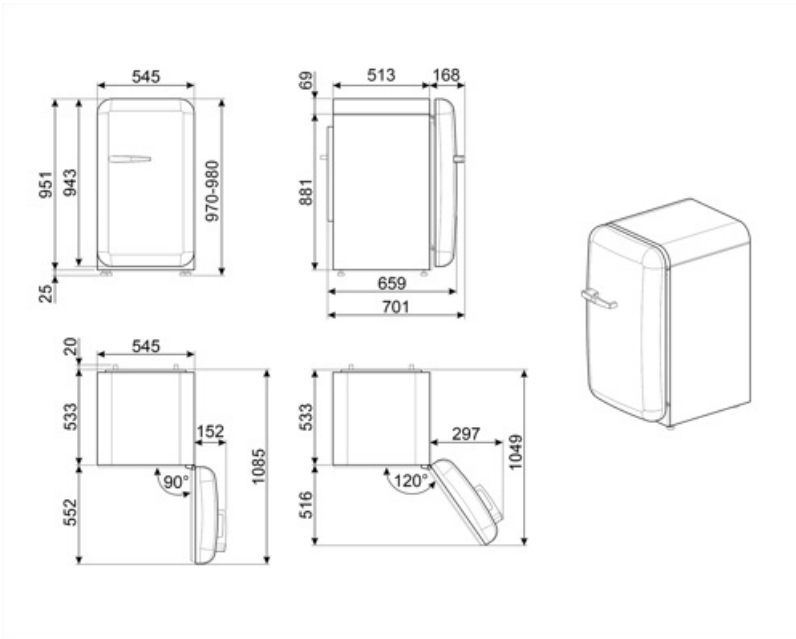

Elektrisk anslutning

Anslutningseffekt	50 W	Frekvens	50 Hz
Ström	0.42 A	Sladdens längd	180 cm
Volt (V)	220-240 V	Typ av kontakt	(F;E) Eurokontakt

Logistisk information

Bredd (mm)	545 mm	Bredd med maximal dörröppning	842 mm
Djup utan handtag	659 mm		
Höjd	970 mm		

Djup med handtag 701 mm

Djup med dörr öppen
90° 1085 mm

Alternative products

FAB10RDUJ6

Gångjärnens position: Höger
Dekoration/Specialfärg

FAB10RRD6

Gångjärnens position: Höger
Röd

FAB10RPG6