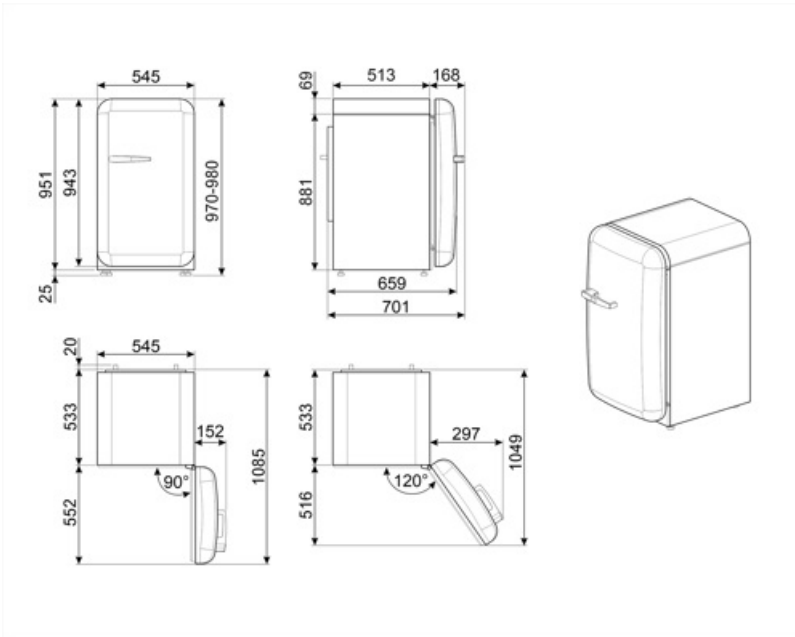

## Logistisk information

Bredd (mm)	545 mm	Bredd med maximal dörröppning	842 mm
Djup utan handtag	659 mm		
Höjd	970 mm		

Djup med handtag 701 mm

Djup med dörr öppen  
90° 1085 mm