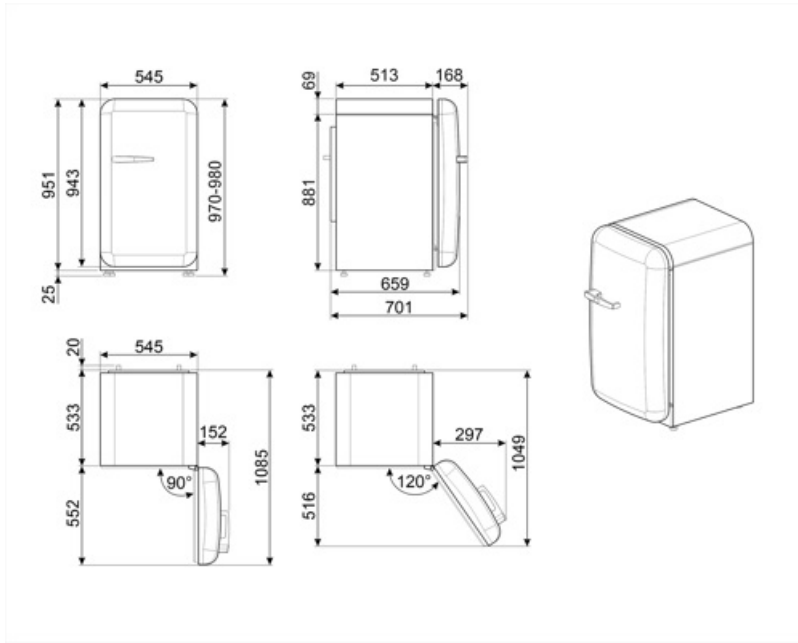

Šířka 545 mm
Hloubka bez rukojeti 659 mm
Výška 970 mm

Šířka výrobku s
maximálním otevřením
dvířek 842 mm

Hloubka výrobku s
rukojetí 701 mm

Hloubka výrobku s
otevřenými dvířky 90°
1085 mm