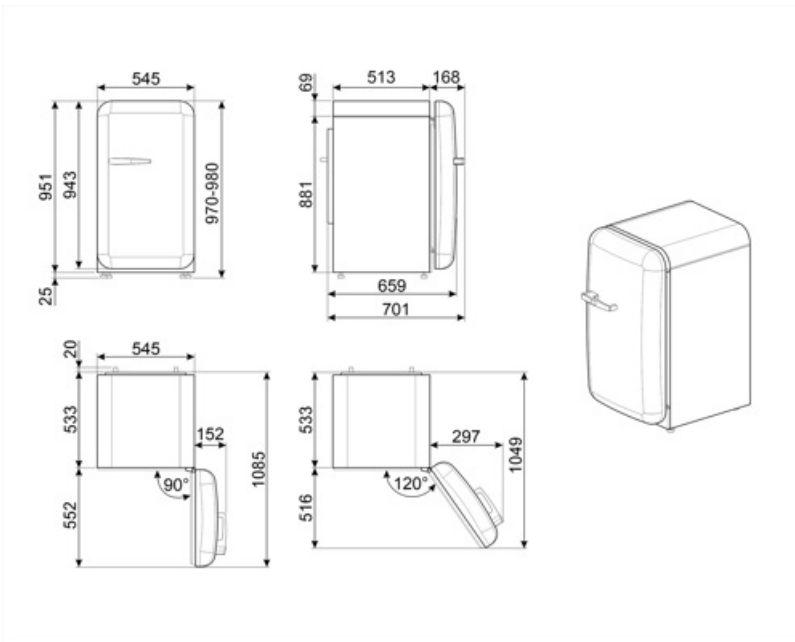

Profundidad del
producto con la puerta
abierta a 90°

1085 mm