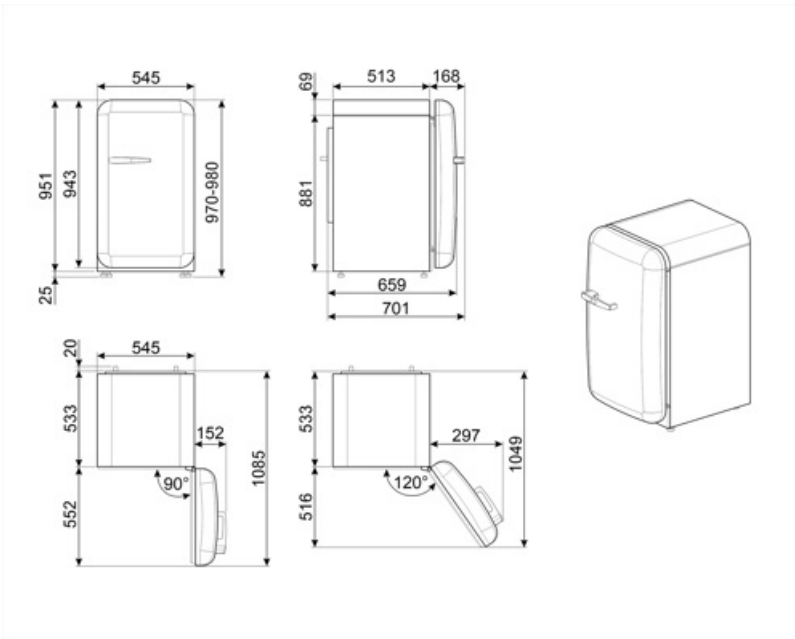

Sähköliitännät

Sähköliitännät	50 W	Taajuus (Hz)	50 Hz
Virta (A)	0,42 A	Johdon pituus	180 cm
Jännite (V)	220-240 V	Sähköpistokkeen tyyppi	(F;E) Schuko

Logistiikkatiedot

Leveys (mm)	545 mm	Tuotteen leveys kun ovet ovat täysin auki	842 mm
Syvyys ilman kahvaa	659 mm	Tuotteen syvyys kahvalla	701 mm
Korkeus jaloilla	970 mm		

Tuotteen syvyys kun ovi 1085 mm
auki 90°

Alternative products

FAB10RDUJ6

Saranoiden sijainti: Oikealla
Koristeet/erikoisväri

FAB10RWH6

Saranoiden sijainti: Oikealla
Valkoinen

FAB10RRD6

Saranoiden sijainti: Oikealla
Punainen