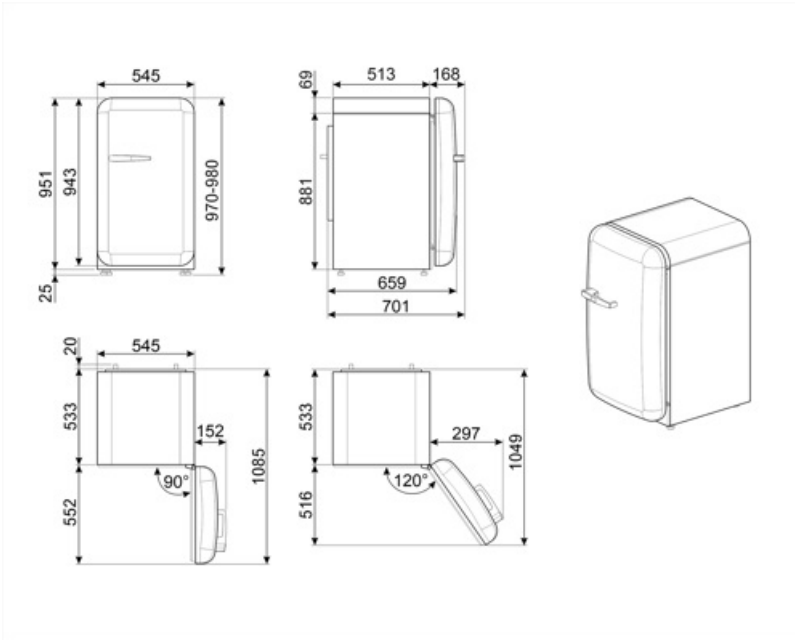

Leveys (mm)

545 mm

Tuotteen leveys kun
ovet ovat täysin auki

842 mm

Syvyys ilman kahvaa

659 mm

Tuotteen syvyys
kahvalla

701 mm

Korkeus jaloilla

970 mm

Tuotteen syvyys kun ovi 1085 mm
auki 90°

Alternative products

FAB10RDUJ6

Saranoiden sijainti: Oikealla
Koristeet/erikoisväri

FAB10RWH6

Saranoiden sijainti: Oikealla
Valkoinen