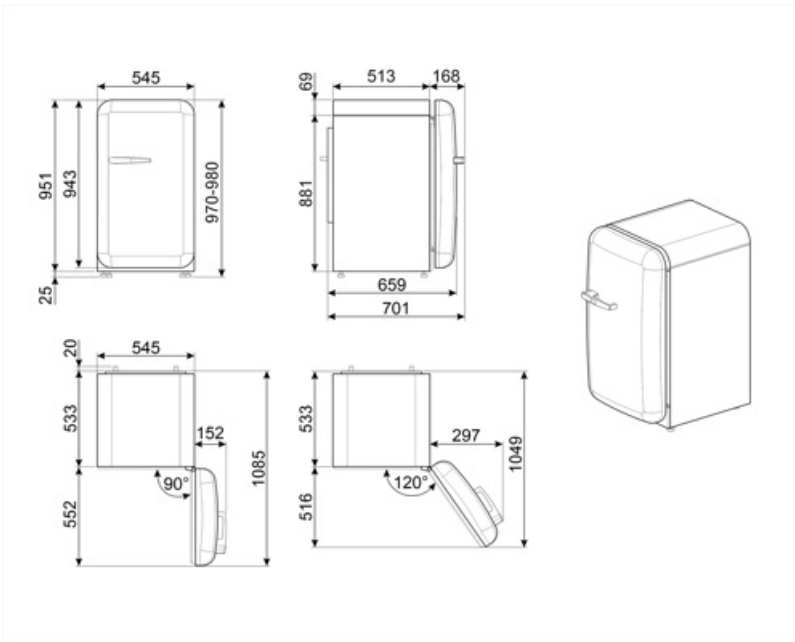

## Logistiikkatiedot

Leveys (mm)	545 mm	Tuotteen leveys kun ovet ovat täysin auki	842 mm
Syvyys ilman kahvaa	659 mm	Tuotteen syvyys kahvalla	701 mm
Korkeus jaloilla	970 mm		

Tuotteen syvyys kun ovi 1085 mm  
auki 90°