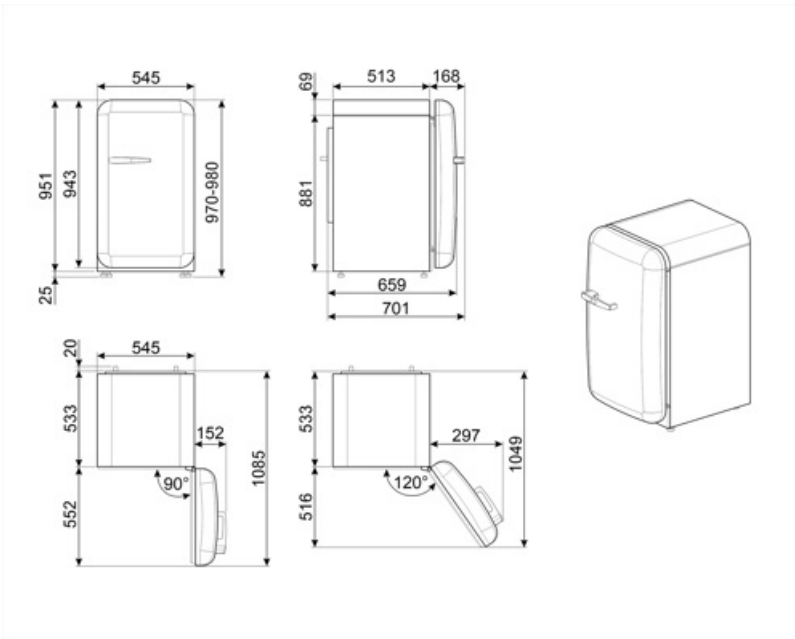

## Logistiikkatiedot

Leveys (mm)

545 mm

Tuotteen leveys kun  
ovet ovat täysin auki

842 mm

Syvyys ilman kahvaa

659 mm

Tuotteen syvyys

701 mm

Korkeus jaloilla

970 mm

kahvalla

Tuotteen syvyys kun ovi 1085 mm  
auki 90°