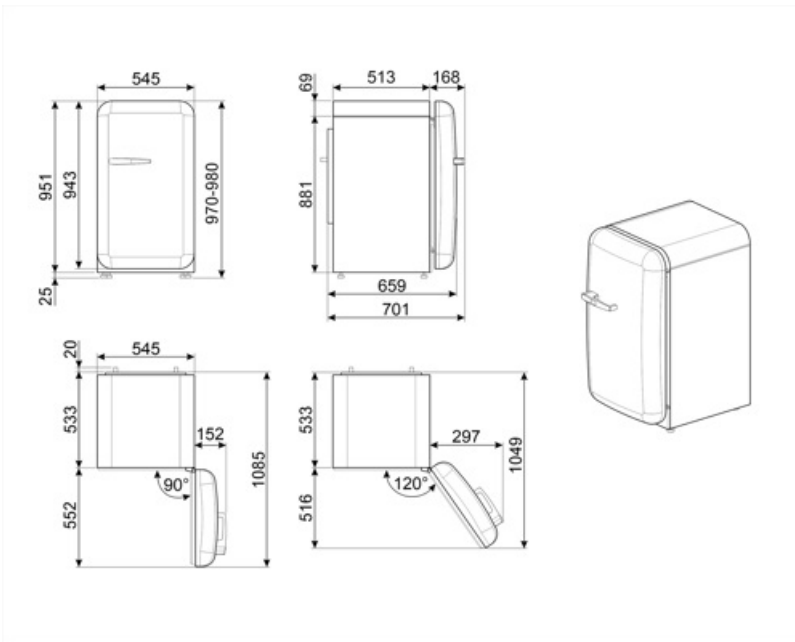

Profondeur du produits 1085 mm
avec la porte ouverte à
90°