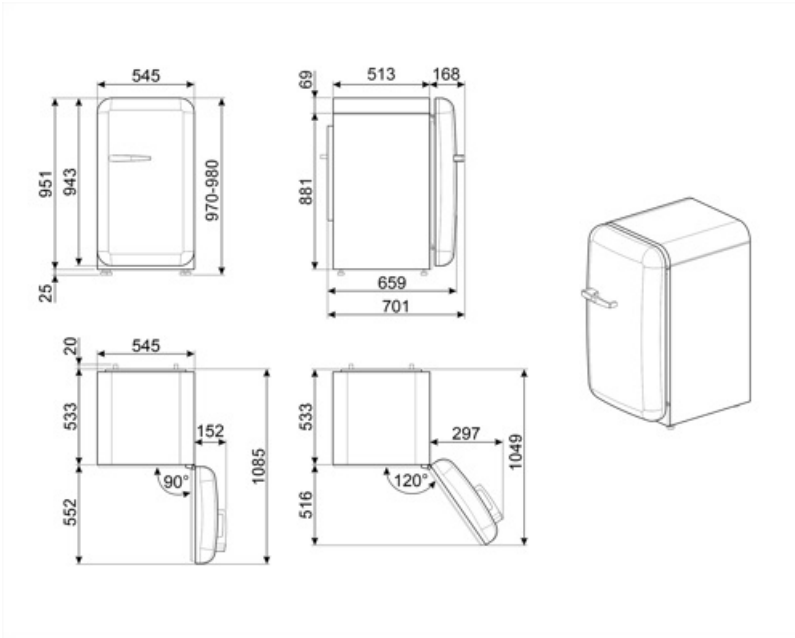

## Logistieke informatie

Breedte product (mm)	545 mm	Product breedte met maximale deuropening	842 mm
Diepte zonder handvat en spacer	659 mm		

Maximum hoogte

970 mm

Diepte toestel met  
handvat

701 mm

Diepte toestel met  
deuren open 90°

1085 mm

---