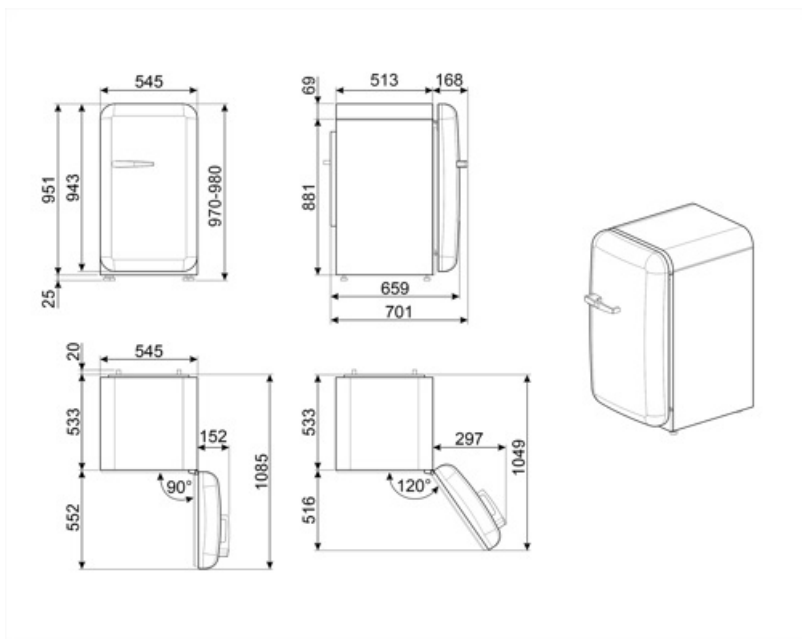

Elektrisk anslutning

Anslutningseffekt	50 W	Frekvens	50 Hz
Ström	0,42 A	Sladdens längd	180 cm
Volt (V)	220-240 V	Typ av kontakt	(F;E) Eurokontakt

Logistisk information

Bredd (mm)	545 mm	Bredd med maximal dörröppning	842 mm
Djup utan handtag	659 mm		
Höjd	970 mm		

Djup med handtag 701 mm

Djup med dörr öppen
90° 1085 mm

Alternative products

FAB10RDUJ6

Gångjärnens position: Höger
Dekoration/Specialfärg

FAB10RWH6

Gångjärnens position: Höger
Vit

FAB10RRD6