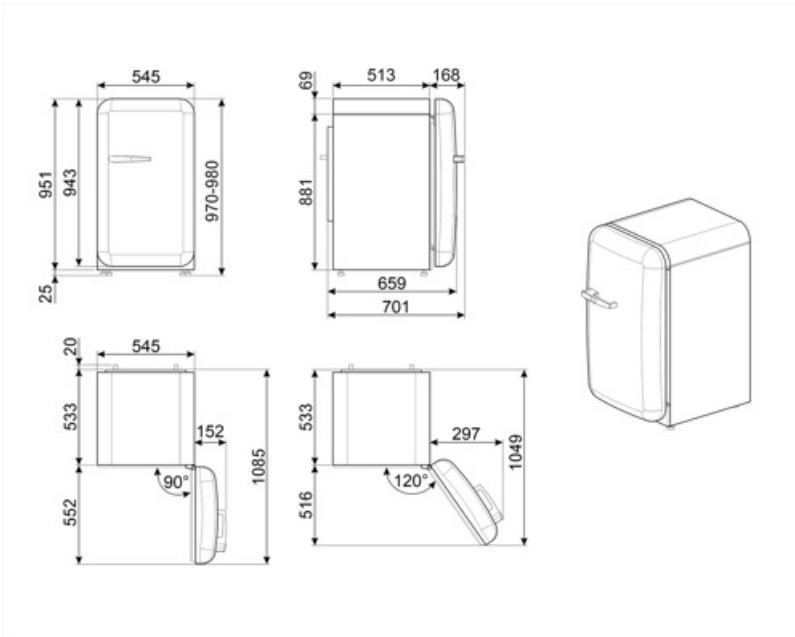

Elektrisk anslutning

Anslutningseffekt	50 W	Frekvens	50 Hz
Ström	0,42 A	Sladdens längd	180 cm
Volt (V)	220-240 V	Typ av kontakt	(F;E) Eurokontakt

Logistisk information

Bredd (mm)	545 mm	Bredd med maximal dörröppning	842 mm
Djup utan handtag	659 mm		
Höjd	970 mm		

Djup med handtag 701 mm

Djup med dörr öppen
90° 1085 mm

Alternative products

FAB10RDUJ6

Gångjärnens position: Höger
Dekoration/Specialfärg

FAB10RRD6

Gångjärnens position: Höger
Röd

FAB10RPG6