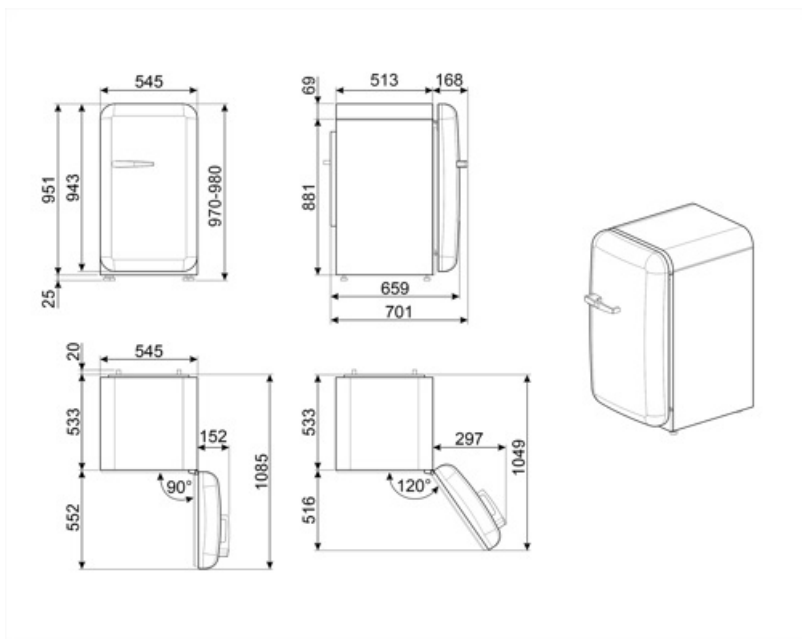

Elektrisk anslutning

Anslutningseffekt	50 W	Frekvens	50 Hz
Ström	0,42 A	Sladdens längd	180 cm
Volt (V)	220-240 V	Typ av kontakt	(F;E) Eurokontakt

Logistisk information

Bredd (mm)	545 mm	Bredd med maximal dörröppning	842 mm
Djup utan handtag	659 mm		
Höjd	970 mm		

Djup med handtag 701 mm

Djup med dörr öppen
90° 1085 mm

Alternative products

FAB10RDUJ6

Gångjärnens position: Höger
Dekoration/Specialfärg

FAB10RRD6

Gångjärnens position: Höger
Röd

FAB10RPG6