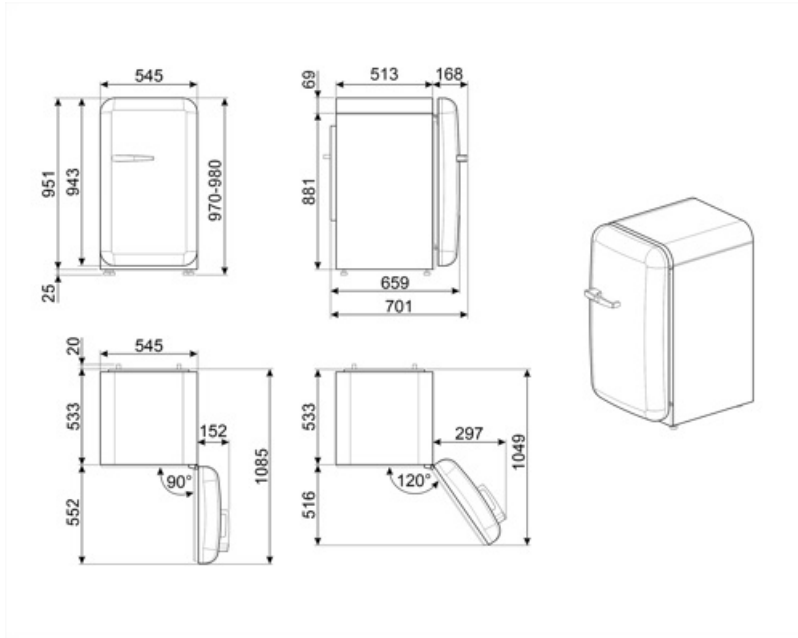

Elektrische aansluiting

Nominale aansluitwaarde	50 W	Frequentie (Hz)	50 Hz
Stroom (A)	0.42 A	Lengte stroomkabel	180 cm
Spanning (V)	220-240 V	Stekker	(F;E) Schuko

Logistieke informatie

Breedte product (mm)	545 mm	Product breedte met maximale deuropening	842 mm
Diepte zonder handvat en spacer	659 mm		

Maximum hoogte 970 mm

Diepte toestel met handvat 701 mm

701 mm

Diepte toestel met deuren open 90° 1085 mm

1085 mm

Alternative products

FAB10RDUJ6

Positie scharnier: Rechts
Gedecoreerd/ Speciaal