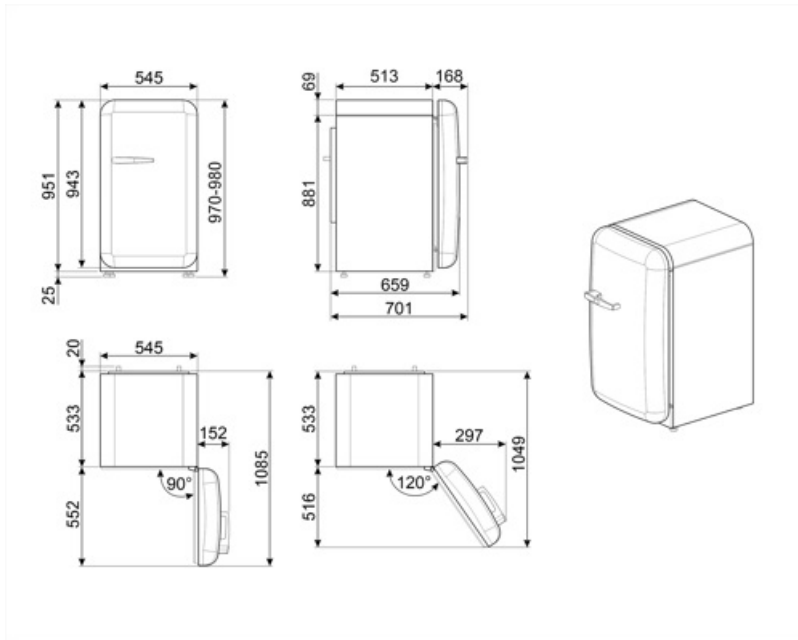

Elektrische aansluiting

Nominale aansluitwaarde	50 W	Frequentie (Hz)	50 Hz
Stroom (A)	0,42 A	Lengte stroomkabel	180 cm
Spanning (V)	220-240 V	Stekker	(F;E) Schuko

Logistieke informatie

Breedte product (mm)	545 mm	Product breedte met maximale deuropening	842 mm
Diepte zonder handvat en spacer	659 mm		

Maximum hoogte 970 mm

Diepte toestel met handvat

701 mm

Diepte toestel met deuren open 90°

1085 mm

Alternative products

FAB10RDUJ6

Positie scharnier: Rechts
Gedecoreerd/ Speciaal