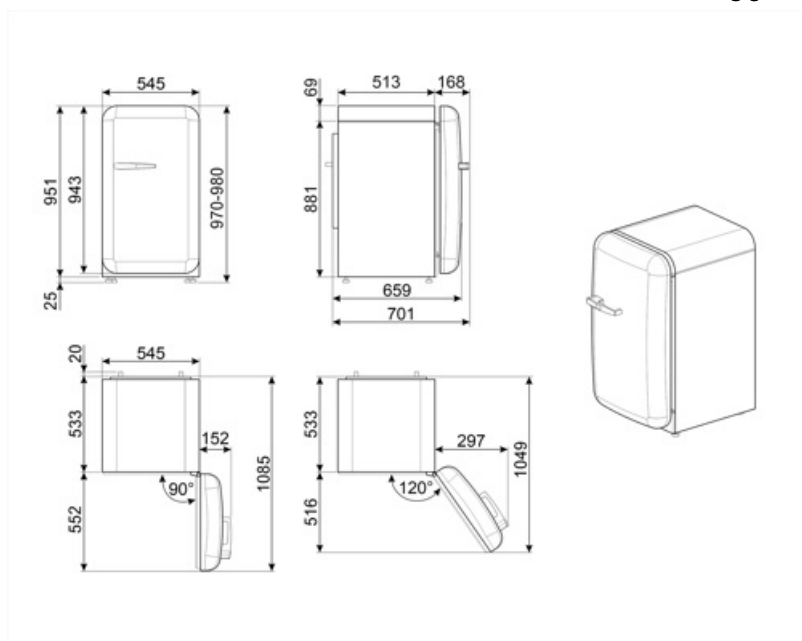

## Logistisk information

Bredd (mm)	545 mm	Bredd med maximal dörröppning	842 mm
Djup utan handtag	659 mm		
Höjd	970 mm		

Djup med handtag 701 mm

Djup med dörr öppen  
90° 1085 mm