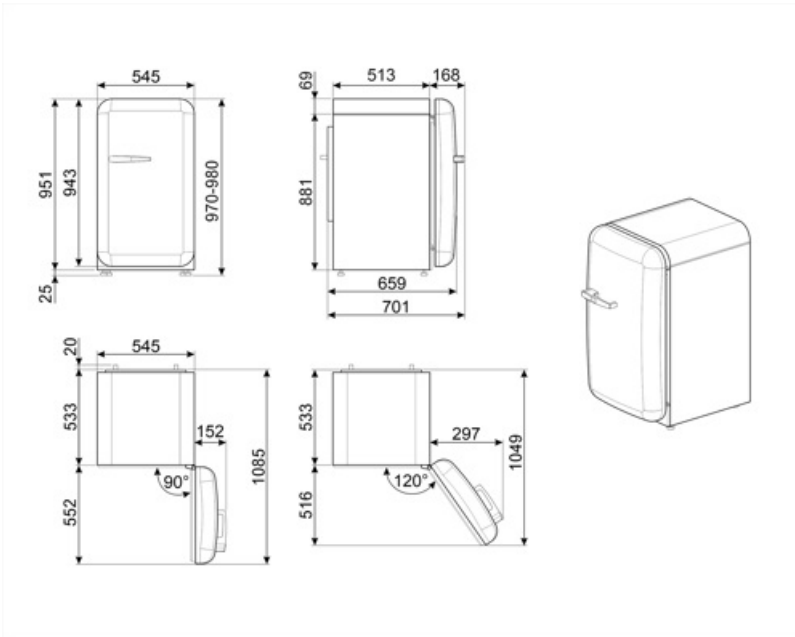

## Logistisk information

Bredd (mm)	545 mm	Bredd med maximal dörröppning	842 mm
Djup utan handtag	659 mm		
Höjd	970 mm		

Djup med handtag 701 mm

Djup med dörr öppen  
90° 1085 mm

---