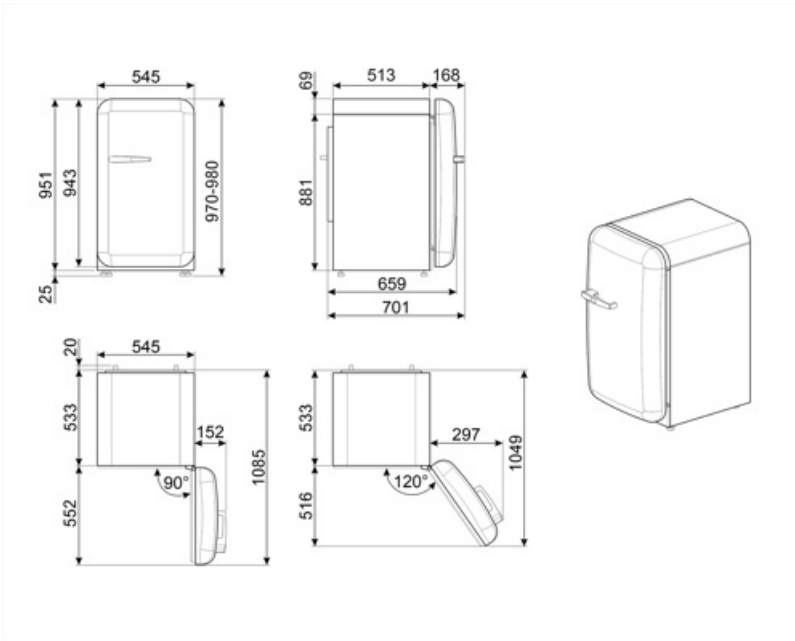

## Logistiske oplysninger

Bredde	545 mm	Produktbredde med maksimal lågeåbning	842 mm
Dybde uden håndtag	659 mm	Produktdybde med håndtag	701 mm
Højde med fødder	970 mm		

Produkttybde med  
lågerne åbne ved 90 °

1085 mm

---