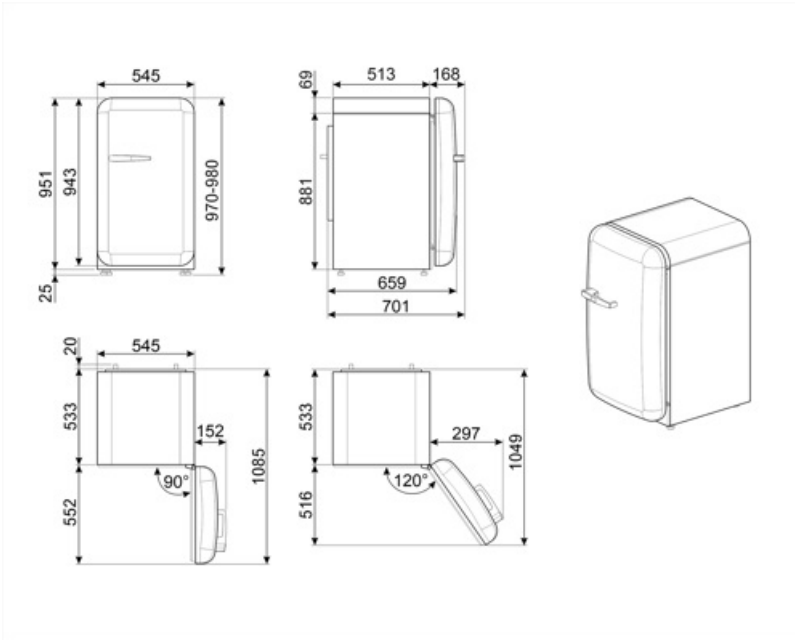

Tuotteen syvyys kun ovi 1085 mm
auki 90°