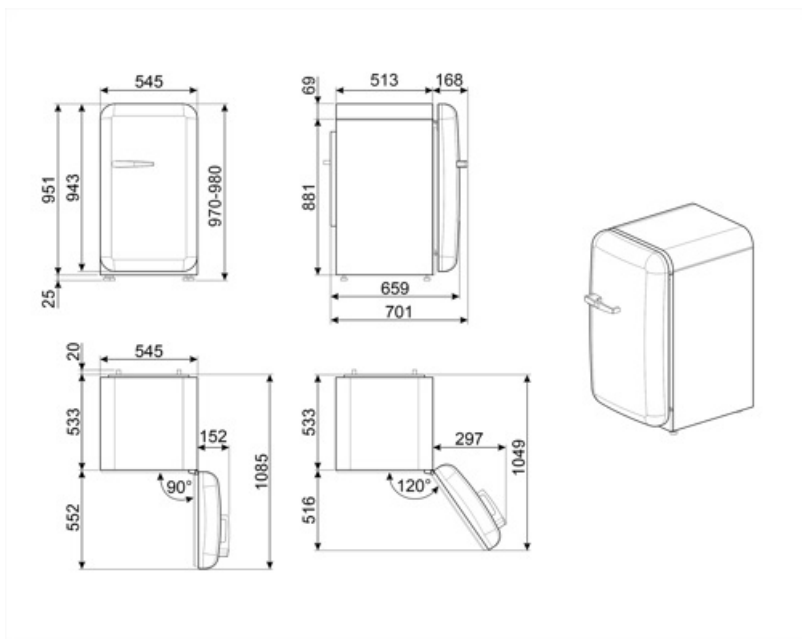

## Logistisk information

Bredd (mm)	545 mm	Bredd med maximal dörröppning	842 mm
Djup utan handtag	659 mm		
Höjd	970 mm		

Djup med handtag 701 mm

Djup med dörr öppen  
90° 1085 mm

---