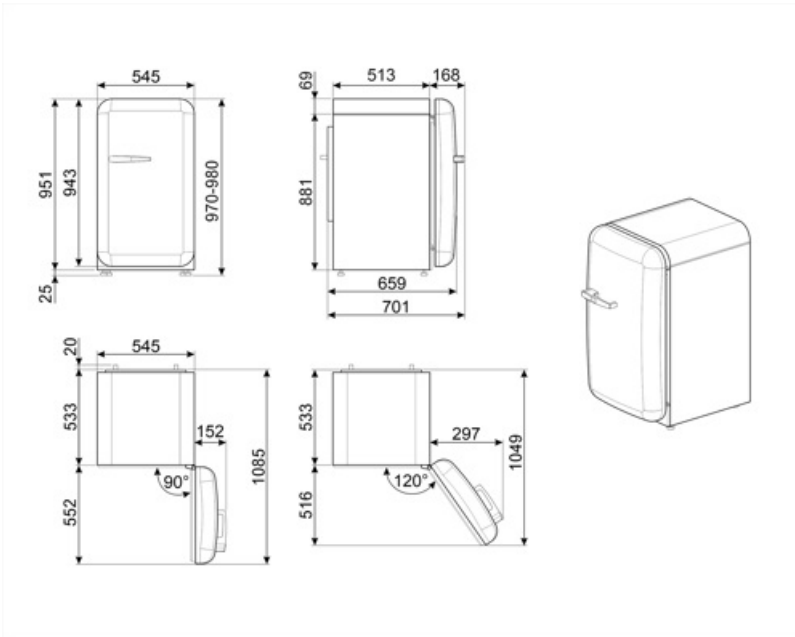

Elektrisk anslutning

Anslutningseffekt	50 W	Frekvens	50 Hz
Ström	0,42 A	Sladdens längd	180 cm
Volt (V)	220-240 V	Typ av kontakt	(F;E) Eurokontakt

Logistisk information

Bredd (mm)	545 mm	Bredd med maximal dörröppning	842 mm
Djup utan handtag	659 mm		
Höjd	970 mm		

Djup med handtag 701 mm

Djup med dörr öppen
90° 1085 mm

Alternative products

FAB10RPK5

Gångjärnens position: Höger
Rosa

FAB10RCR5

Gångjärnens position: Höger
Creme

FAB10RWH5