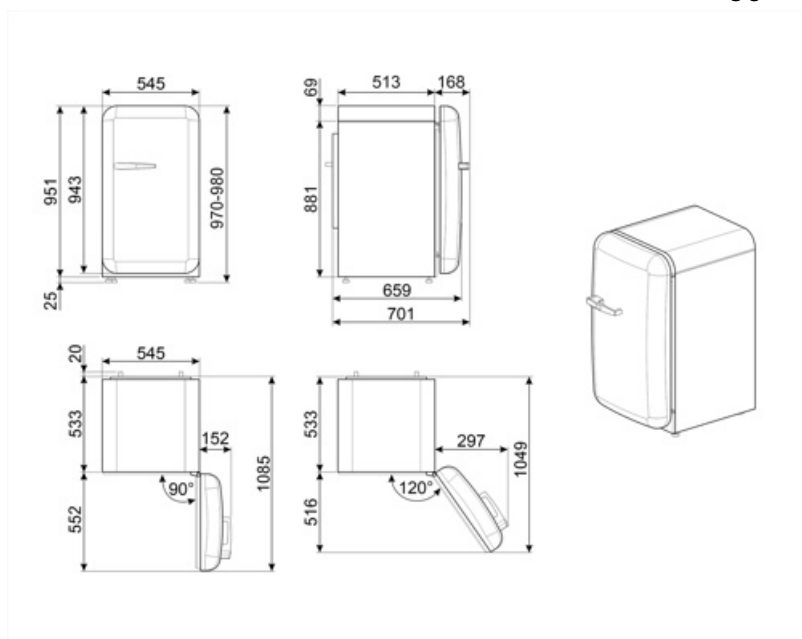

Elektrisk anslutning

Anslutningseffekt	50 W	Frekvens	50 Hz
Ström	0.42 A	Sladdens längd	180 cm
Volt (V)	220-240 V	Typ av kontakt	(F;E) Eurokontakt

Logistisk information

Bredd (mm)	545 mm	Bredd med maximal dörröppning	842 mm
Djup utan handtag	659 mm		
Höjd	970 mm		

Djup med handtag 701 mm

Djup med dörr öppen
90° 1085 mm

Alternative products

FAB10RPK5

Gångjärnens position: Höger
Rosa

FAB10RCR5

Gångjärnens position: Höger
Creme

FAB10RWH5