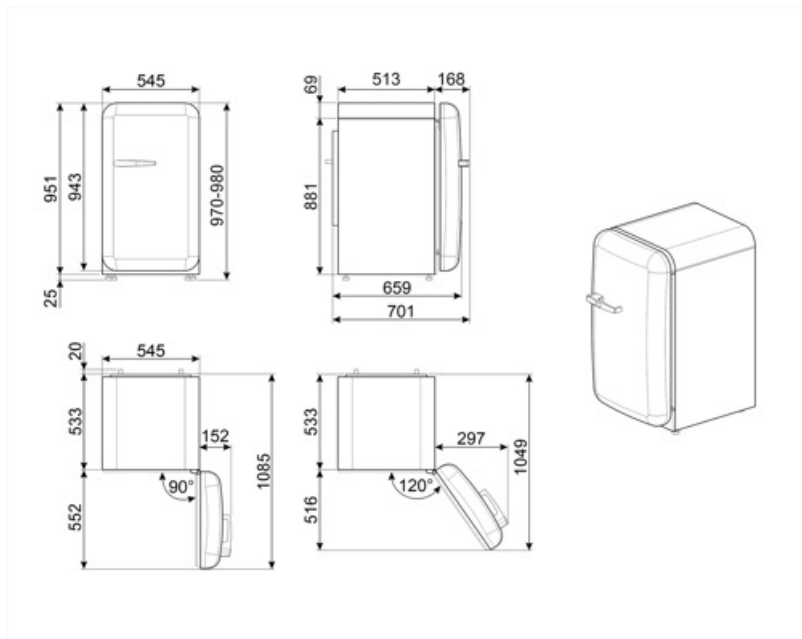

## Datos logísticos

Ancho del producto (mm)	545 mm	Ancho del producto con apertura máxima de puertas	842 mm
Profundidad sin tirador	659 mm	Profundidad del producto con tirador	701 mm
Altura con patas	970 mm		

Profundidad del  
producto con la puerta  
abierta a 90°

1085 mm

---