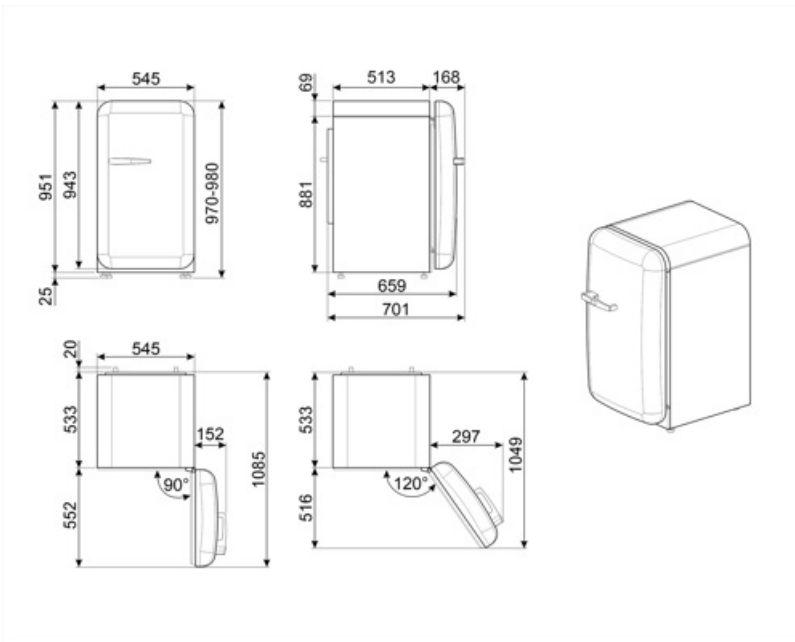

Conexión eléctrica

Datos nominales de conexión eléctrica	50 W	Frecuencia (Hz)	50 Hz
Corriente	0,42 A	Longitud del cable de alimentación	180 cm
Tensión	220-240 V	Enchufe	Schuko (F;E)

Datos logísticos

Ancho del producto (mm)	545 mm	Ancho del producto con apertura máxima de puertas	842 mm
Profundidad sin tirador	659 mm	Profundidad del producto con tirador	701 mm
Altura con patas	970 mm		

Profundidad del
producto con la puerta
abierta a 90°

1085 mm

Productos alternativos

FAB10RWH6

Posición bisagra: Derecha
Blanco

FAB10RPB6

Posición bisagra: Derecha
Azul

FAB10RCR6