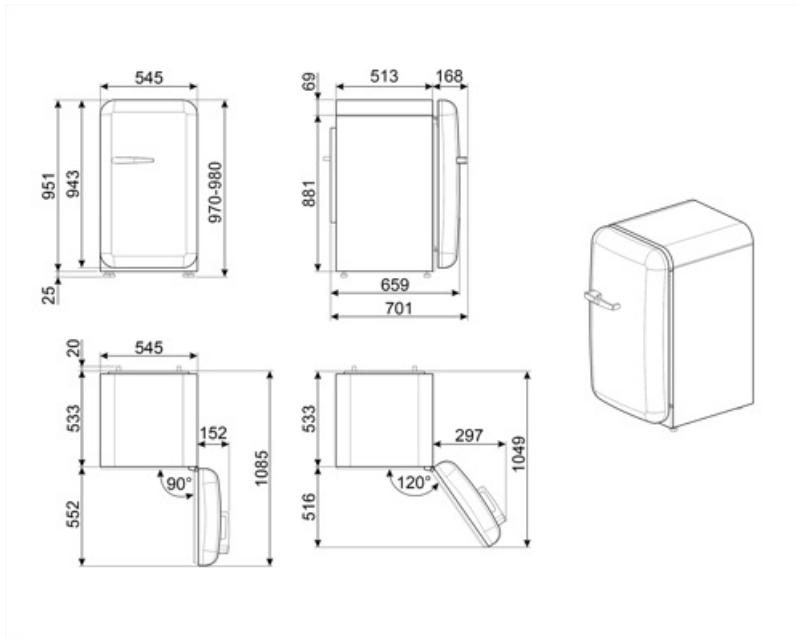

Elektrische aansluiting

Nominale aansluitwaarde	50 W	Frequentie (Hz)	50 Hz
Stroom (A)	0,42 A	Lengte stroomkabel	180 cm
Spanning (V)	220-240 V	Stekker	(F;E) Schuko

Logistieke informatie

Breedte product (mm)	545 mm	Product breedte met maximale deuropening	842 mm
Diepte zonder handvat en spacer	659 mm		

Maximum hoogte 970 mm

Diepte toestel met handvat

701 mm

Diepte toestel met deuren open 90°

1085 mm

Alternative products

FAB10RWH6

Positie scharnier: Rechts
Wit