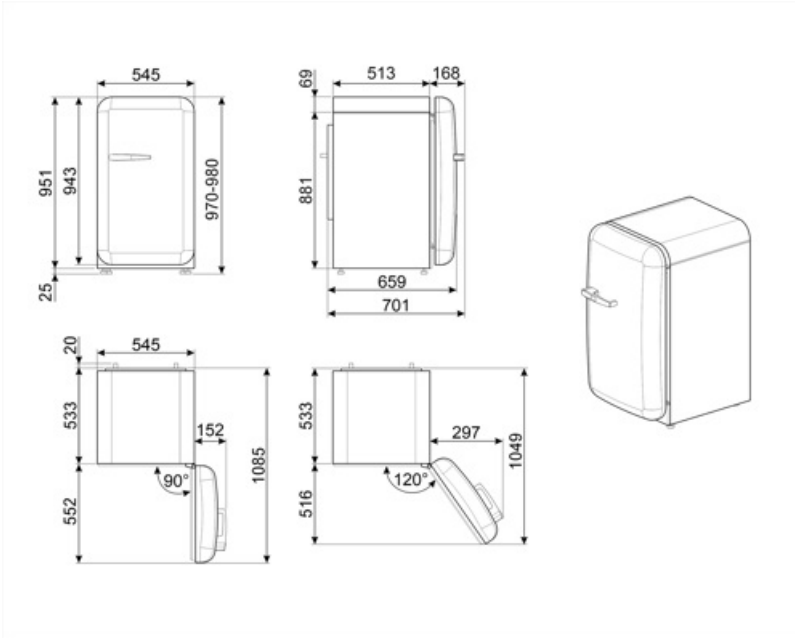

## Logistieke informatie

Breedte product (mm)	545 mm	Product breedte met maximale deuropening	842 mm
Diepte zonder handvat en spacer	659 mm		

Maximum hoogte 970 mm

Diepte toestel met handvat

701 mm

Diepte toestel met deuren open 90°

1085 mm

---