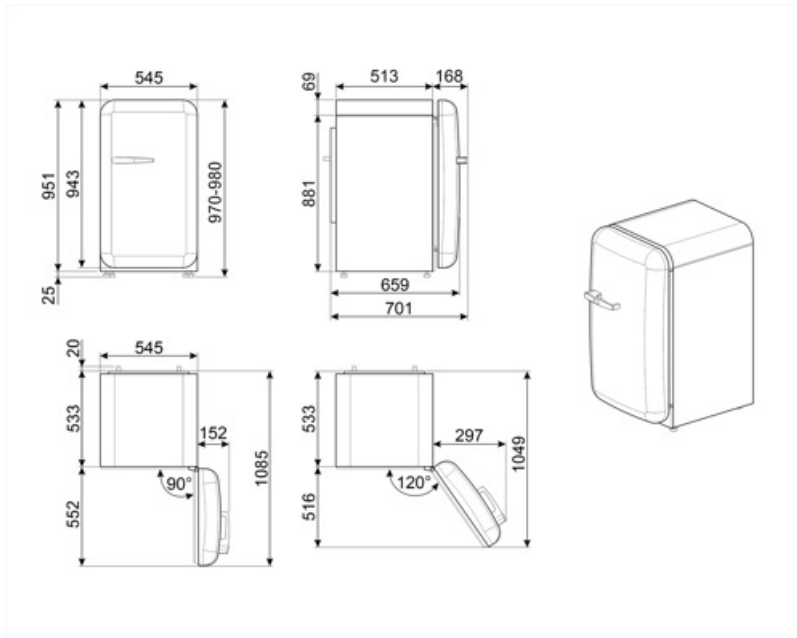

Elektrische aansluiting

Nominale aansluitwaarde	50 W	Frequentie (Hz)	50 Hz
Stroom (A)	0,42 A	Lengte stroomkabel	180 cm
Spanning (V)	220-240 V	Stekker	(F;E) Schuko

Logistieke informatie

Breedte product (mm)	545 mm	Product breedte met maximale deuropening	842 mm
Diepte zonder handvat en spacer	659 mm		

Maximum hoogte

970 mm

Diepte toestel met
handvat

701 mm

Diepte toestel met
deuren open 90°

1085 mm

Alternative products

FAB10RWH6