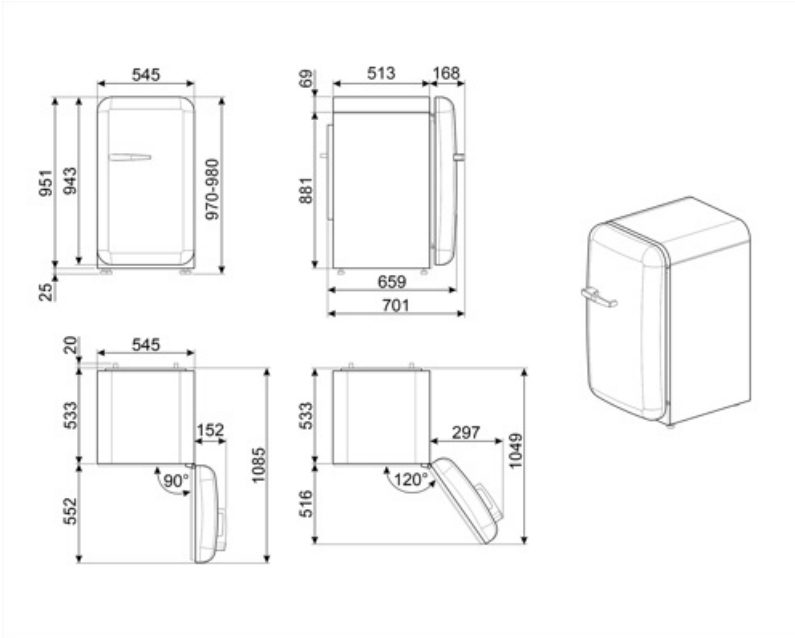

Elektrische aansluiting

Nominale aansluitwaarde	50 W	Frequentie (Hz)	50 Hz
Stroom (A)	0,42 A	Lengte stroomkabel	180 cm
Spanning (V)	220-240 V	Stekker	(F;E) Schuko

Logistieke informatie

Breedte product (mm)	545 mm	Product breedte met maximale deuropening	842 mm
Diepte zonder handvat en spacer	659 mm		

Maximum hoogte

970 mm

Diepte toestel met
handvat

701 mm

Diepte toestel met
deuren open 90°

1085 mm

Alternative products

FAB10RWH6