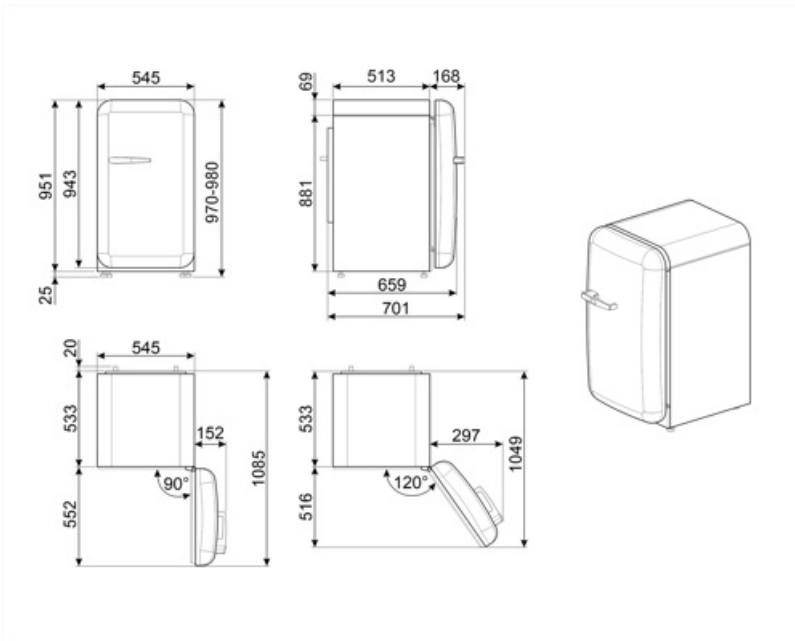

Elektrische aansluiting

Aansluitwaarde	50 W	Frequentie (Hz)	50 Hz
Stroom (A)	0.42 A	Lengte voedingskabel	180 cm
Spanning (V)	220-240 V	Stekker	(F;E) Schuko

Logistieke informatie

Breedte product	545 mm	Productbreedte met deuren maximaal geopend	842 mm
Diepte product	659 mm	Productdiepte met handgreep	701 mm
Hoogte product	970 mm		

Productdiepte met deuren op 90° geopend 1085 mm

Alternative products

FAB10RWH6

Positie scharnier: Rechts
Wit

FAB10RPB6

Positie scharnier: Rechts
Pastelblauw

FAB10RCR6

Positie scharnier: Rechts
Crème