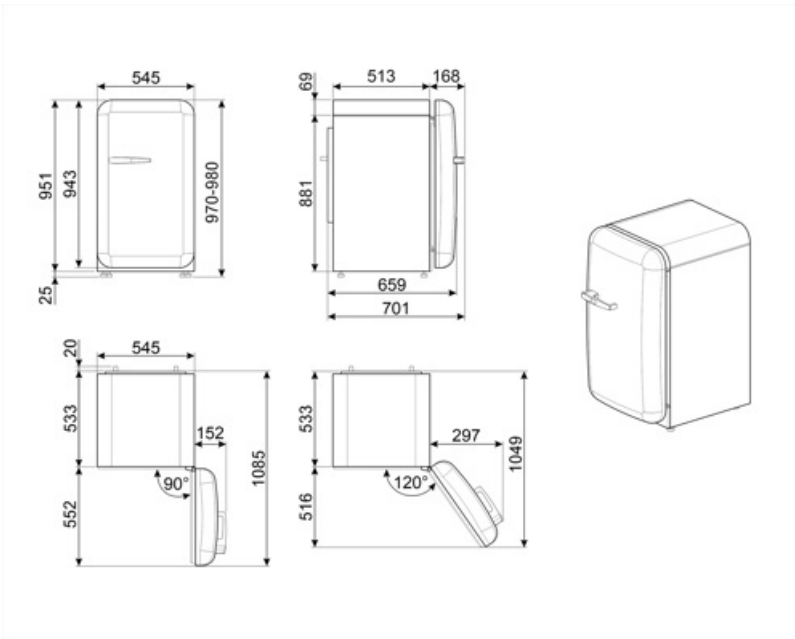

Elektrische aansluiting

Aansluitwaarde	50 W	Frequentie (Hz)	50 Hz
Stroom (A)	0.42 A	Lengte voedingskabel	180 cm
Spanning (V)	220-240 V	Stekker	(F;E) Schuko

Logistieke informatie

Breedte product	545 mm	Productbreedte met deuren maximaal geopend	842 mm
Diepte product	659 mm	Productdiepte met handgreep	701 mm
Hoogte product	970 mm		

Productdiepte met deuren op 90° geopend 1085 mm

Alternative products

FAB10RWH6

Positie scharnier: Rechts
Wit

FAB10RPB6

Positie scharnier: Rechts
Pastelblauw

FAB10RCR6

Positie scharnier: Rechts
Crème