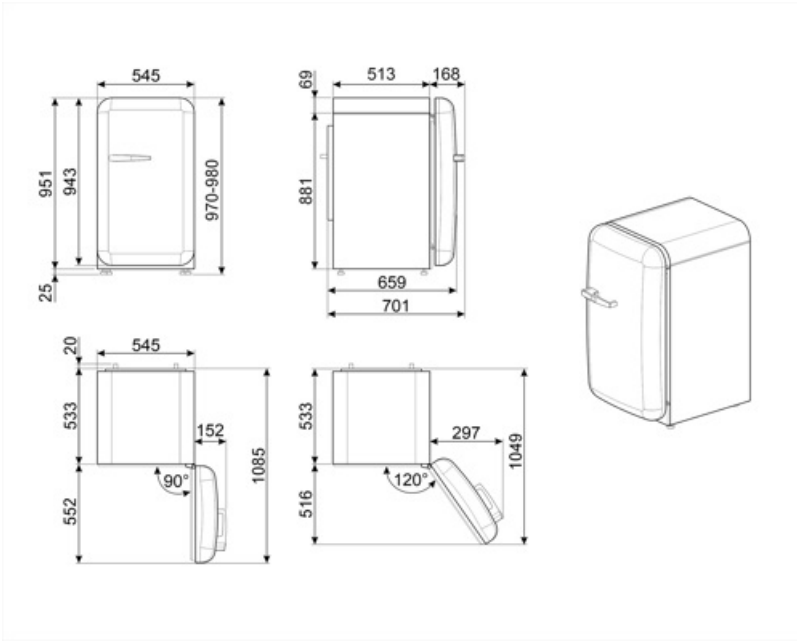

Szerokość	545 mm	Szerokość produktu z maksymalnie otwartymi drzwiami	842 mm
Głębokość bez uchwytu	659 mm	Głębokość z uchwytem	701 mm
Wysokość	970 mm	Głębokość przy otwartych drzwiach pod kątem 90°	1085 mm