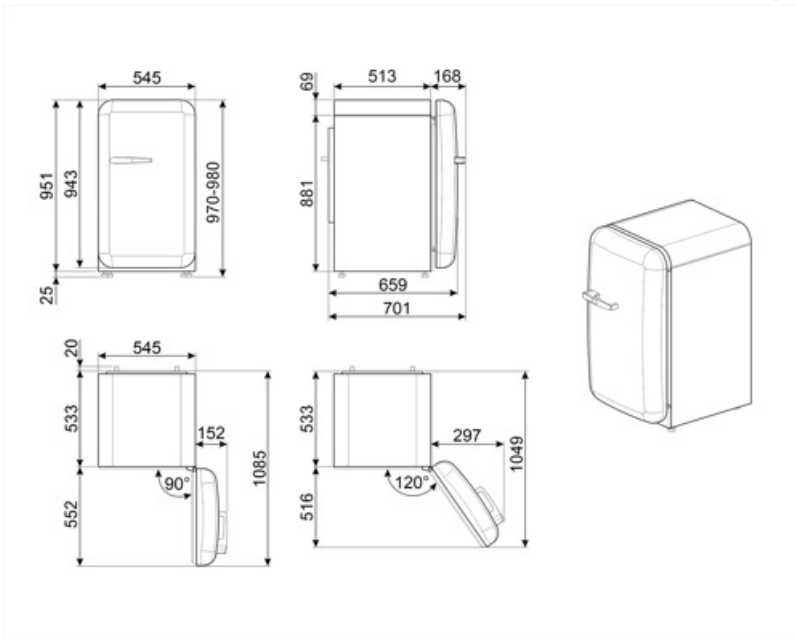

Логистическая информация

Ширина изделия (мм) 545 мм
Глубина без ручек 659 мм
Высота изделия 970 мм

**Ширина с дверцей,
открытой на 90° (мм)** 842 мм
Глубина с ручкой 701 мм
**Глубина с дверцей,
открытой на 90°** 1085 мм