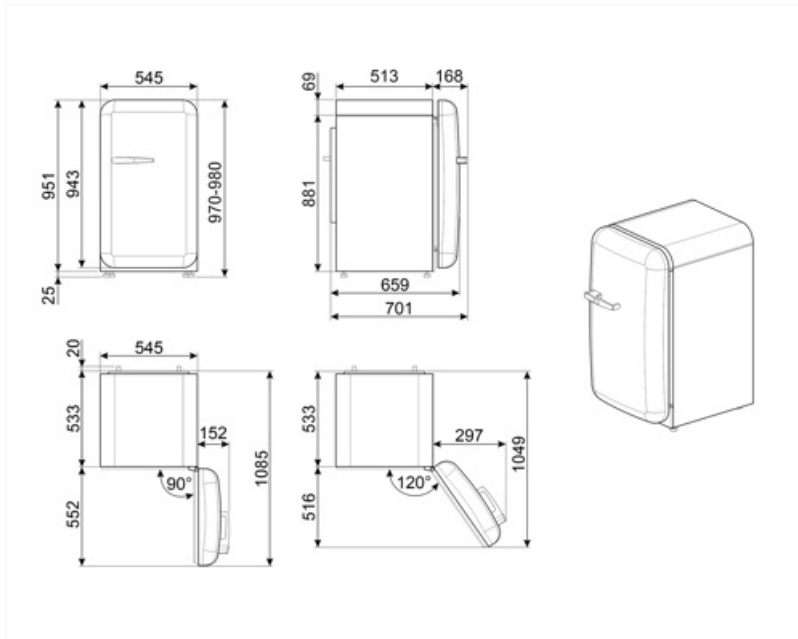

Elektrické pripojenie

Hodnotenie elektrického pripojenia	50 W
Prúd	0,42 A
Napätie (V)	220-240 V

Frekvencia (Hz)	50 Hz
Dĺžka napájacieho kábla	180 cm
Zátka	(F;E) Schuko

Logistické informácie

Šírka 545 mm
 Hĺbka bez rukoväti 659 mm
 Výška 970 mm

Šírka výrobku s
 dvierkami otvorenými
 na maximum 842 mm
 Hĺbka rozbaleného
 výrobku s rukoväťou 701 mm
 Hĺbka výrobku s
 dvierkami otvorenými
 na 90° 1085 mm

Alternative products

FAB10RWH6

Poloha pántu: Pravý
Biela