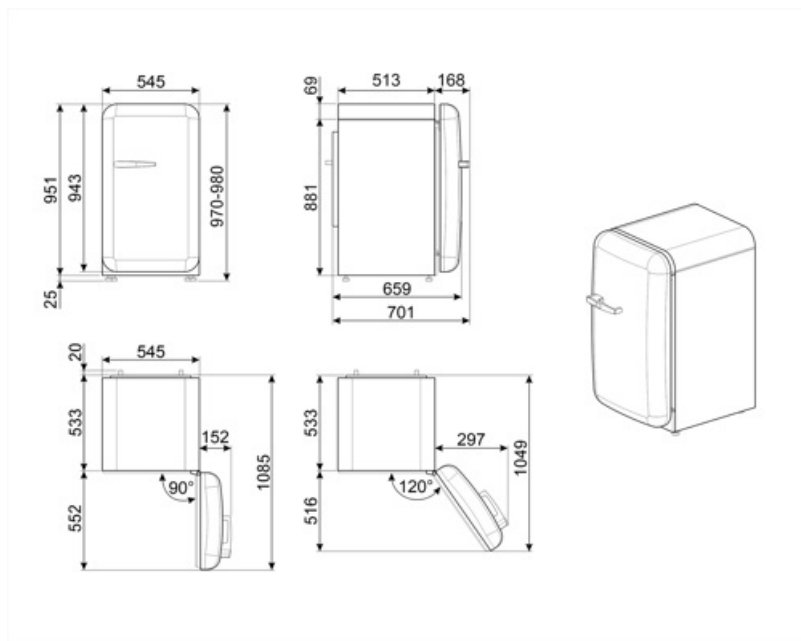

Elektrické pripojenie

Hodnotenie elektrického pripojenia	50 W
Prúd	0,42 A
Napätie (V)	220-240 V

Frekvencia (Hz)	50 Hz
Dĺžka napájacieho kábla	180 cm
Zátka	(F;E) Schuko

Logistické informácie

Šírka 545 mm
 Hĺbka bez rukoväti 659 mm
 Výška 970 mm

Šírka výrobku s
 dvierkami otvorenými
 na maximum 842 mm
 Hĺbka rozbaleného
 výrobku s rukoväťou 701 mm
 Hĺbka výrobku s
 dvierkami otvorenými
 na 90° 1085 mm

Alternative products

FAB10RWH6

Poloha pántu: Pravý
Biela