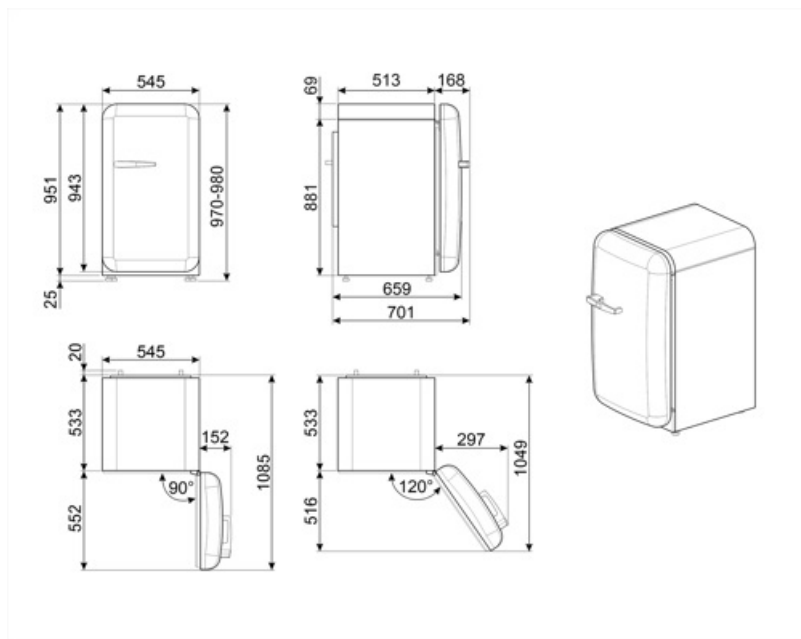

Elektrické připojení

Jmenovitý výkon elektrického připojení	50 W	Kmitočet (Hz)	50 Hz
Stávající	0,42 A	Délka napájecího kabelu	180 cm
Napětí (V)	220-240 V	Zástrčka	(F; E) Schuko

Logistické informace

Šířka	545 mm	Šířka výrobku s maximálním otevřením dvířek	842 mm
Hloubka bez rukojeti	659 mm	Hloubka výrobku s rukojetí	701 mm
Výška	970 mm	Hloubka výrobku s otevřenými dvířky 90°	1085 mm