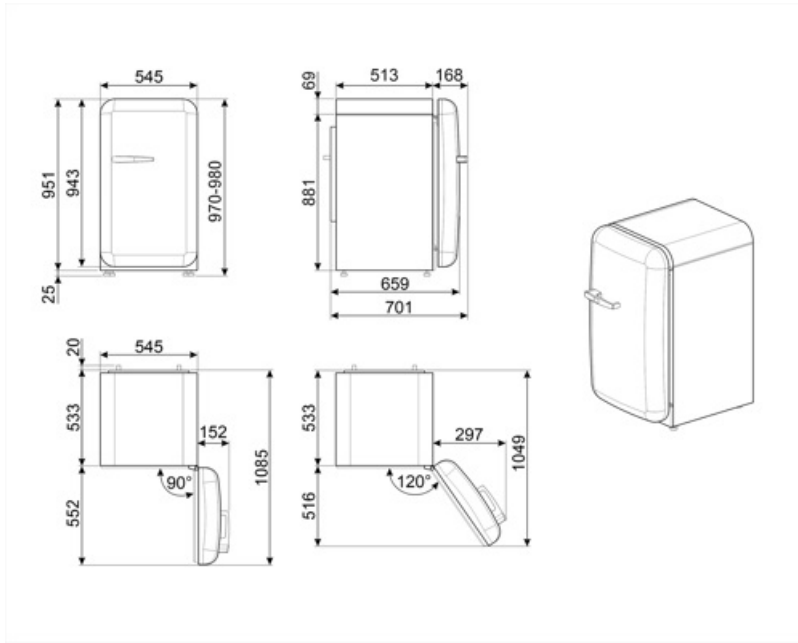

## Logistické informace

Šířka 545 mm  
 Hloubka bez rukojeti 659 mm  
 Výška 970 mm

Šířka výrobku s  
 maximálním otevřením  
 dvířek 842 mm

Hloubka výrobku s  
 rukojetí 701 mm

Hloubka výrobku s  
 otevřenými dvířky 90°  
 1085 mm