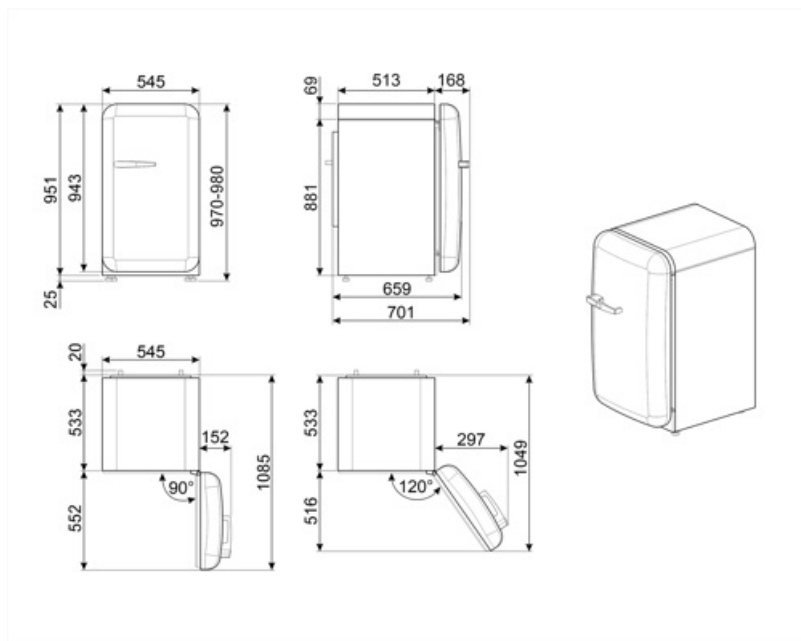

Elektrické připojení

Jmenovitý výkon elektrického připojení	50 W	Kmitočet (Hz)	50 Hz
Stávající	0.42 A	Délka napájecího kabelu	180 cm
Napětí (V)	220-240 V	Zástrčka	(F; E) Schuko

Logistické informace

Šířka	545 mm	Šířka výrobku s maximálním otevřením dvířek	842 mm
Hloubka bez rukojeti	659 mm	Hloubka výrobku s rukojetí	701 mm
Výška	970 mm	Hloubka výrobku s otevřenými dvířky 90°	1085 mm