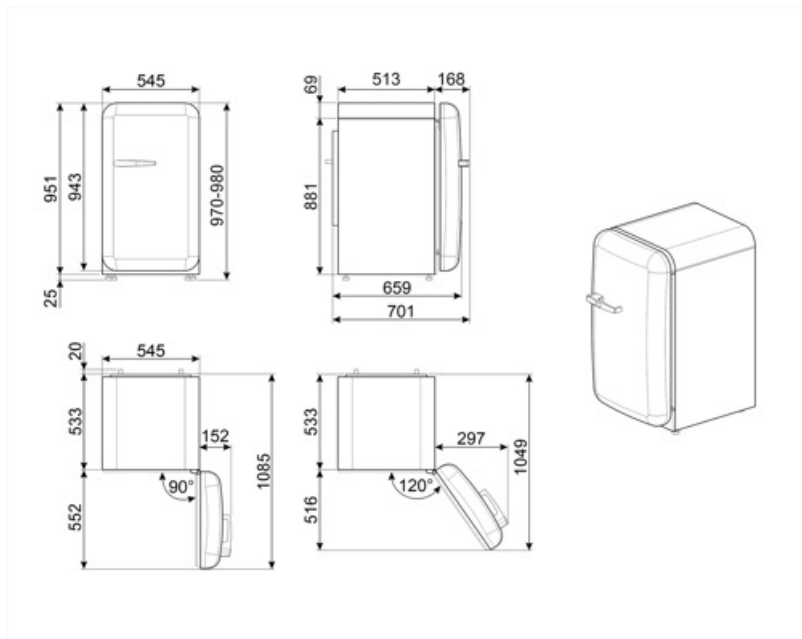

Profundidad del
producto con la puerta
abierta a 90°

1085 mm