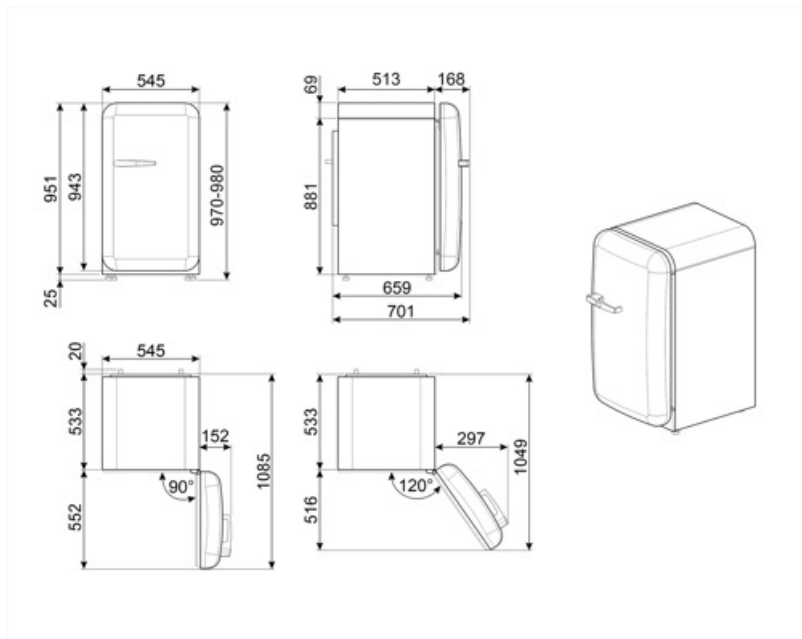

Conexión eléctrica

Datos nominales de conexión eléctrica	50 W	Frecuencia (Hz)	50 Hz
Corriente	0,42 A	Longitud del cable de alimentación	180 cm
Tensión	220-240 V	Enchufe	Schuko (F;E)

Datos logísticos

Ancho del producto (mm)	545 mm	Ancho del producto con apertura máxima de puertas	842 mm
Profundidad sin tirador	659 mm	Profundidad del producto con tirador	701 mm
Altura con patas	970 mm		

Profundidad del
producto con la puerta
abierta a 90°

1085 mm

Productos alternativos

FAB10RDUJ6

Posición bisagra: Derecha
Decorado/Especial

FAB10RWH6

Posición bisagra: Derecha
Blanco

FAB10RRD6