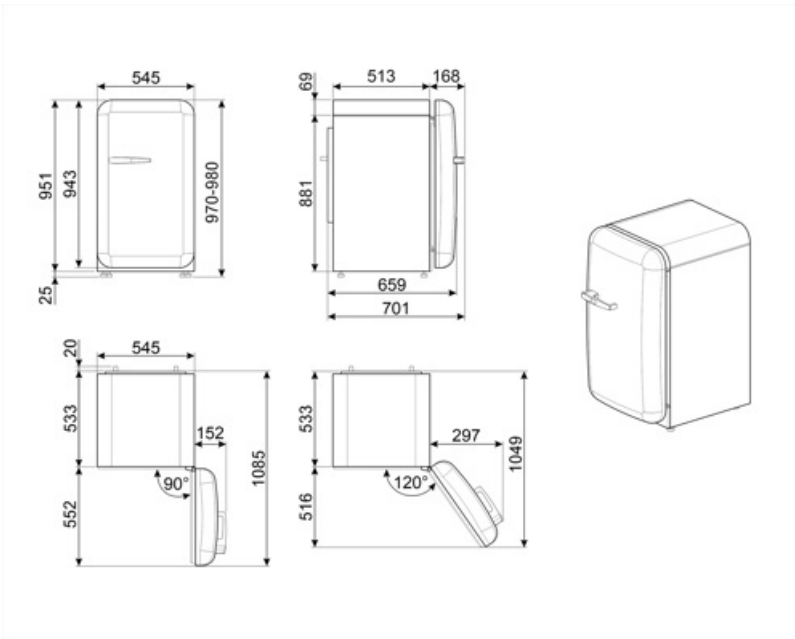

Sähköliitännät

Sähköliitännät	50 W	Taajuus (Hz)	50 Hz
Virta (A)	0.42 A	Johdon pituus	180 cm
Jännite (V)	220-240 V	Sähköpistokkeen tyyppi	(F;E) Schuko

Logistiikkatiedot

Leveys (mm)	545 mm	Tuotteen leveys kun ovet ovat täysin auki	842 mm
Syvyys ilman kahvaa	659 mm	Tuotteen syvyys kahvalla	701 mm
Korkeus jaloilla	970 mm		

Tuotteen syvyys kun ovi 1085 mm
auki 90°

Alternative products

FAB10RDUJ6

Saranoiden sijainti: Oikealla
Koristeet/erikoisväri

FAB10RRD6

Saranoiden sijainti: Oikealla
Punainen

FAB10RPG6

Saranoiden sijainti: Oikealla
Pastellinvihreä