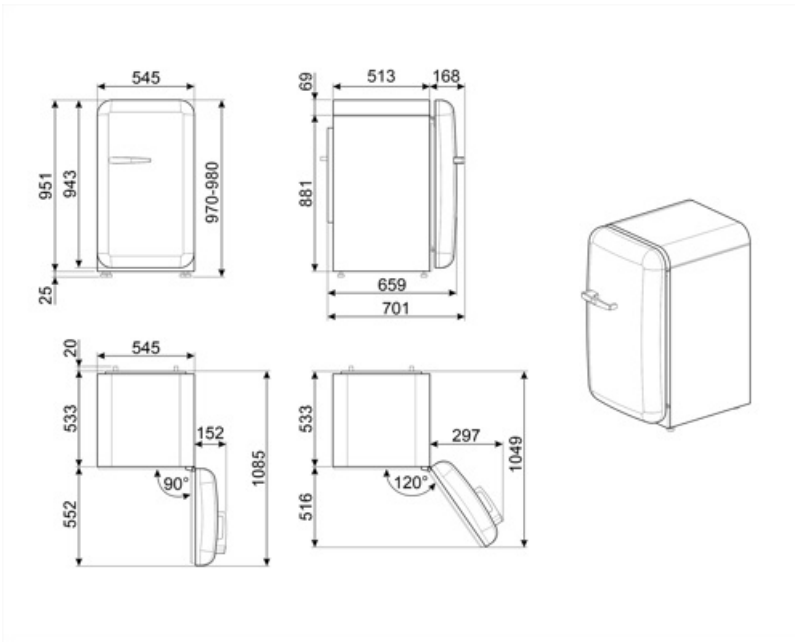

## Logistiikkatiedot

Leveys (mm)

545 mm

Syvyys ilman kahvaa

659 mm

Korkeus jaloilla

970 mm

Tuotteen leveys kun  
ovet ovat täysin auki

842 mm

Tuotteen syvyys  
kahvalla

701 mm

Tuotteen syvyys kun ovi 1085 mm  
auki 90°