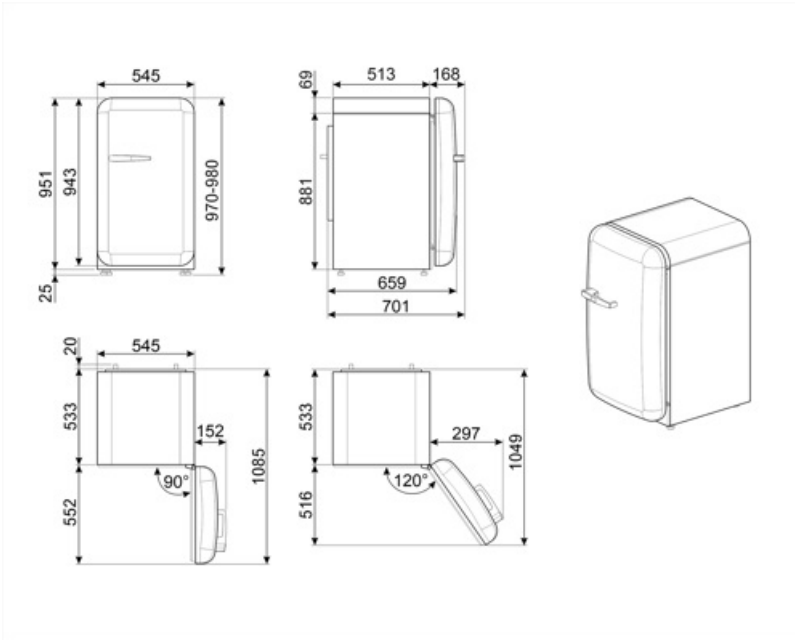

Leveys (mm)

545 mm

Tuotteen leveys kun
ovet ovat täysin auki

842 mm

Syvyys ilman kahvaa

659 mm

Tuotteen syvyys

701 mm

Korkeus jaloilla

970 mm

kahvalla

Tuotteen syvyys kun ovi 1085 mm
auki 90°

Alternative products

FAB10RDUJ6

Saranoiden sijainti: Oikealla
Koristeet/erikoisväri

FAB10RRD6