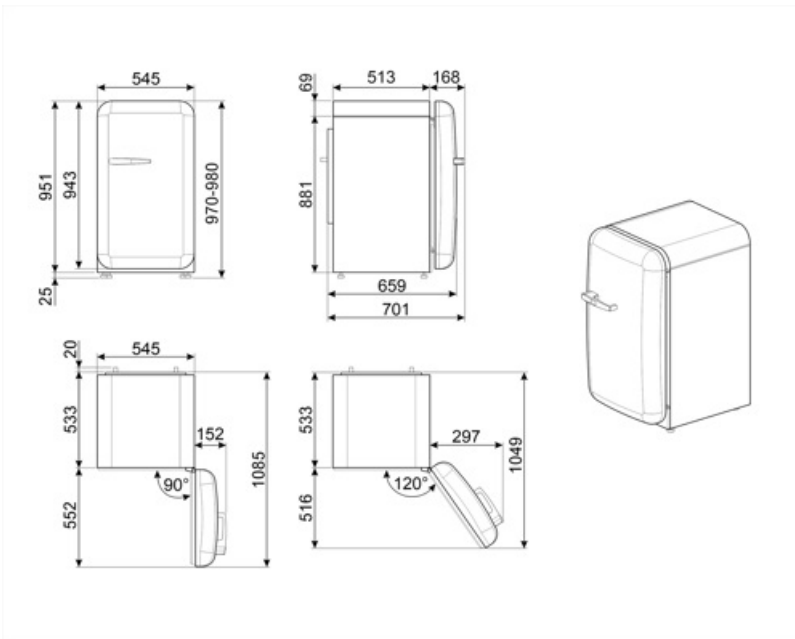

Raccordement électrique

Puissance nominale	50 W	Fréquence	50 Hz
Intensité	0,42 A	Longueur du câble d'alimentation	180 cm
Tension	220-240 V	Type de prise	(F;E) Schuko

Informations logistiques

Largeur du produit	545 mm	Largeur du produit avec les portes ouvertes au maximum	842 mm
Profondeur du produit sans poignée	659 mm	Profondeur du produit avec la poignée	701 mm
Hauteur du produit avec pieds	970 mm		

Profondeur du produits 1085 mm
avec la porte ouverte à
90°

Alternative products

FAB10RDUJ6

Position des charnières: Droite
Décoré / Spécial

FAB10RRD6

Position des charnières: Droite
Rouge

FAB10RPG6

Position des charnières: Droite
Vert d'Eau