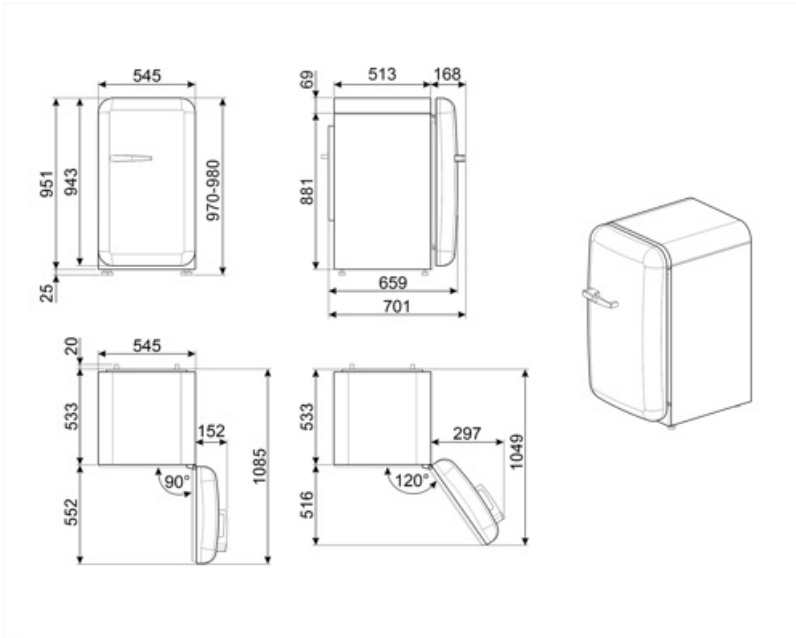

## Logistieke informatie

Breedte product (mm)	545 mm	Product breedte met maximale deuropening	842 mm
Diepte zonder handvat en spacer	659 mm		

Maximum hoogte 970 mm

Diepte toestel met handvat 701 mm

Diepte toestel met deuren open 90° 1085 mm

701 mm

1085 mm