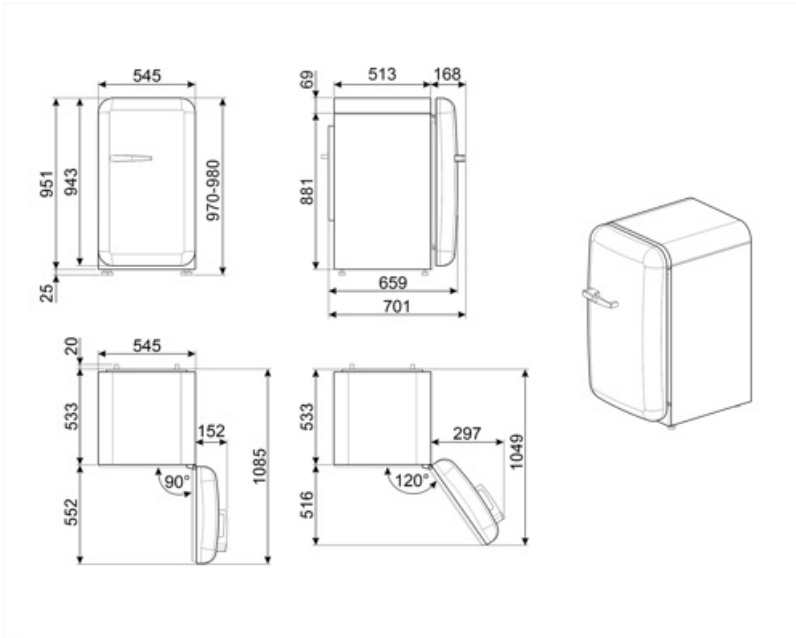

## Logistieke informatie

Breedte product (mm)	545 mm	Product breedte met maximale deuropening	842 mm
Diepte zonder handvat en spacer	659 mm		

Maximum hoogte 970 mm

Diepte toestel met handvat 701 mm

Diepte toestel met deuren open 90° 1085 mm

701 mm

1085 mm

---