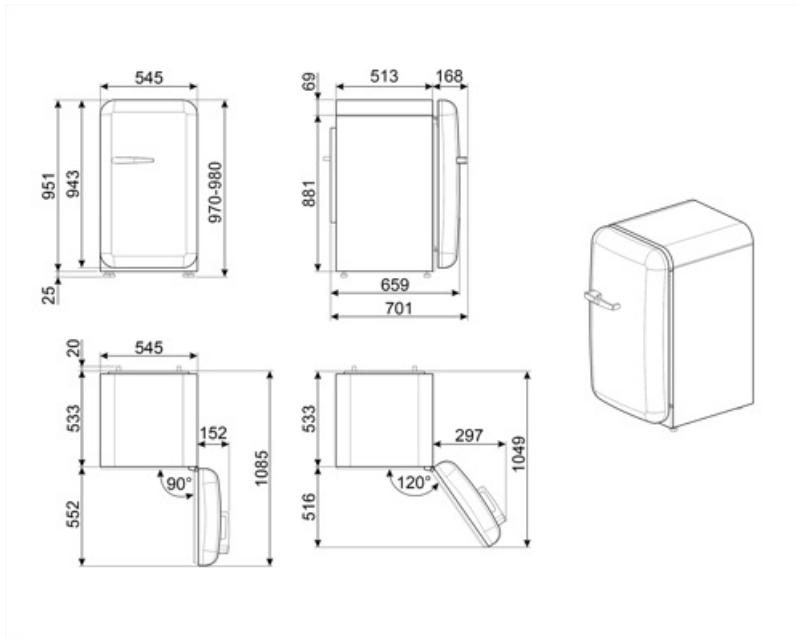

Elektrische aansluiting

Nominale aansluitwaarde	50 W	Frequentie (Hz)	50 Hz
Stroom (A)	0.42 A	Lengte stroomkabel	180 cm
Spanning (V)	220-240 V	Stekker	(F;E) Schuko

Logistieke informatie

Breedte product (mm)	545 mm	Product breedte met maximale deuropening	842 mm
Diepte zonder handvat en spacer	659 mm		

Maximum hoogte 970 mm

Diepte toestel met handvat

701 mm

Diepte toestel met deuren open 90°

1085 mm

Alternative products

FAB10RDUJ6

Positie scharnier: Rechts
Gedecoreerd/ Speciaal