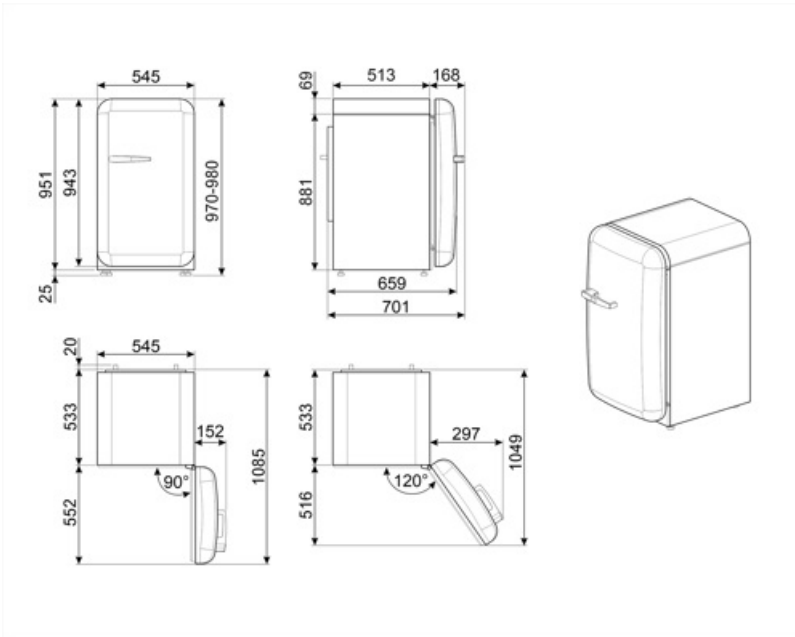

Elektrisk anslutning

Anslutningseffekt	50 W	Frekvens	50 Hz
Ström	0.42 A	Sladdens längd	180 cm
Volt (V)	220-240 V	Typ av kontakt	(F;E) Eurokontakt

Logistisk information

Bredd (mm)	545 mm	Bredd med maximal dörröppning	842 mm
Djup utan handtag	659 mm		
Höjd	970 mm		

Djup med handtag 701 mm

Djup med dörr öppen
90° 1085 mm

Alternative products

FAB10RDUJ6

Gångjärnens position: Höger
Dekoration/Specialfärg

FAB10RRD6

Gångjärnens position: Höger
Röd

FAB10RPG6