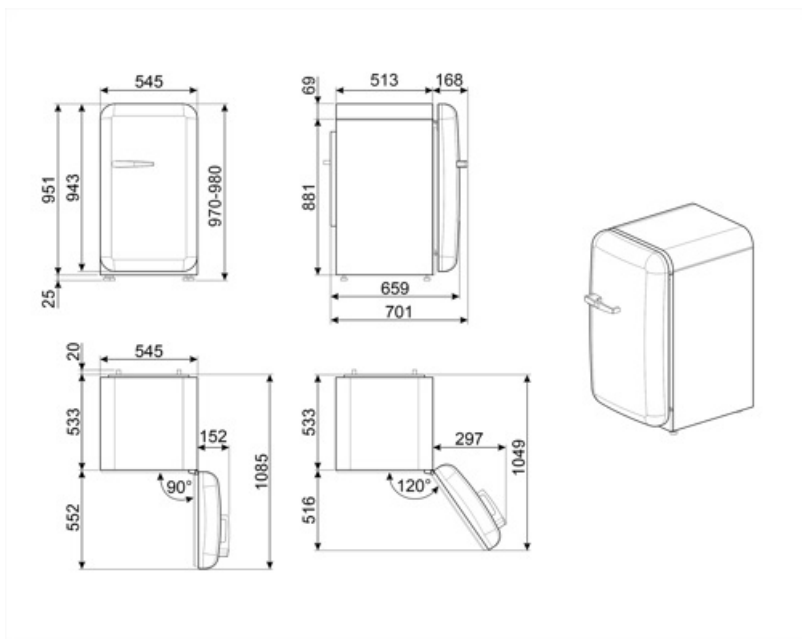

Elektrisk anslutning

Anslutningseffekt	50 W	Frekvens	50 Hz
Ström	0.42 A	Sladdens längd	180 cm
Volt (V)	220-240 V	Typ av kontakt	(F;E) Eurokontakt

Logistisk information

Bredd (mm)	545 mm	Bredd med maximal dörröppning	842 mm
Djup utan handtag	659 mm		
Höjd	970 mm		

Djup med handtag 701 mm

Djup med dörr öppen
90° 1085 mm

Alternative products

FAB10RDUJ6

Gångjärnens position: Höger
Dekoration/Specialfärg

FAB10RRD6

Gångjärnens position: Höger
Röd

FAB10RPG6