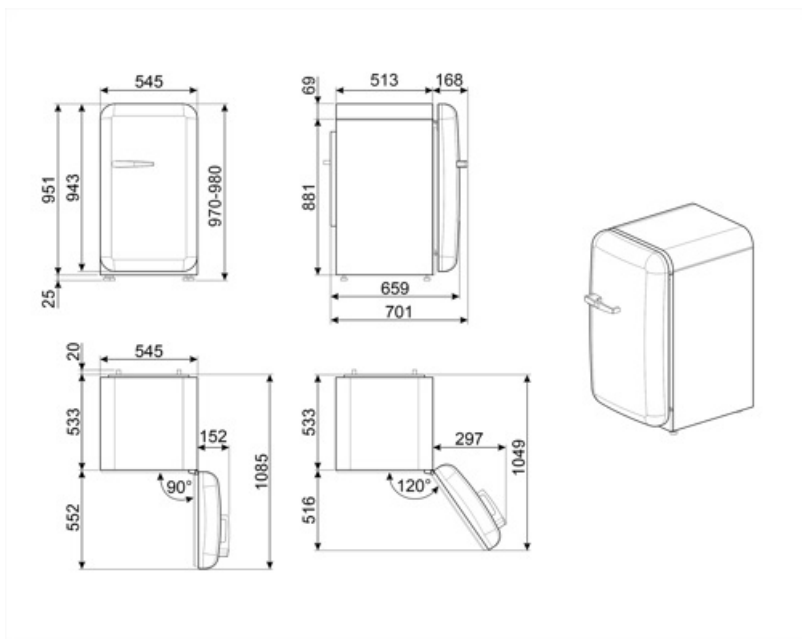

## Logistisk information

Bredd (mm)	545 mm	Bredd med maximal dörröppning	842 mm
Djup utan handtag	659 mm		
Höjd	970 mm		

Djup med handtag 701 mm

Djup med dörr öppen  
90° 1085 mm