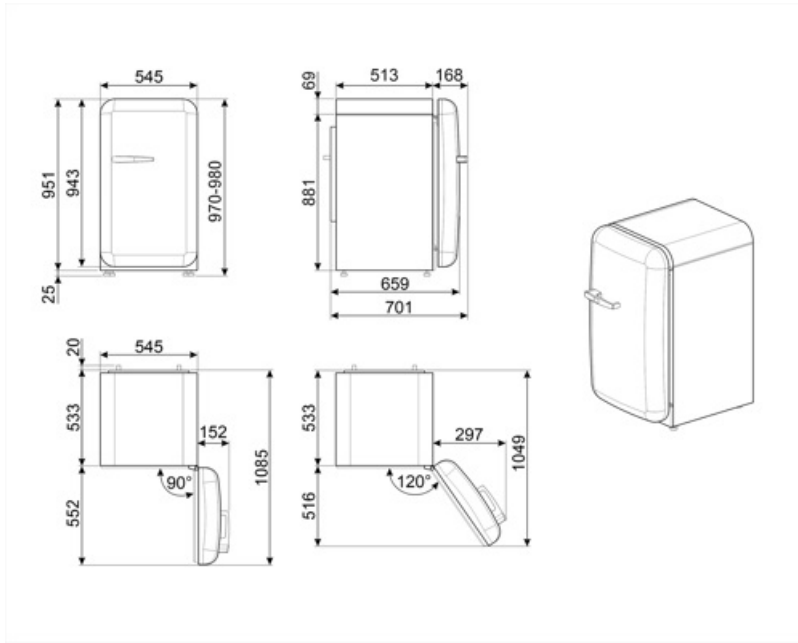

Elektrické připojení

Jmenovitý výkon elektrického připojení	50 W	Kmitočet (Hz)	50 Hz
Stávající	0,42 A	Délka napájecího kabelu	180 cm
Napětí (V)	220-240 V	Zástrčka	(F; E) Schuko

Logistické informace

Šířka 545 mm
 Hloubka bez rukojeti 659 mm
 Výška 970 mm

Šířka výrobku s
 maximálním otevřením
 dvířek 842 mm

Hloubka výrobku s
 rukojetí 701 mm

Hloubka výrobku s
 otevřenými dvířky 90° 1085 mm

Alternative products

FAB10RDUJ6

Poloha záněsu: Pravá
Zdobené/speciální