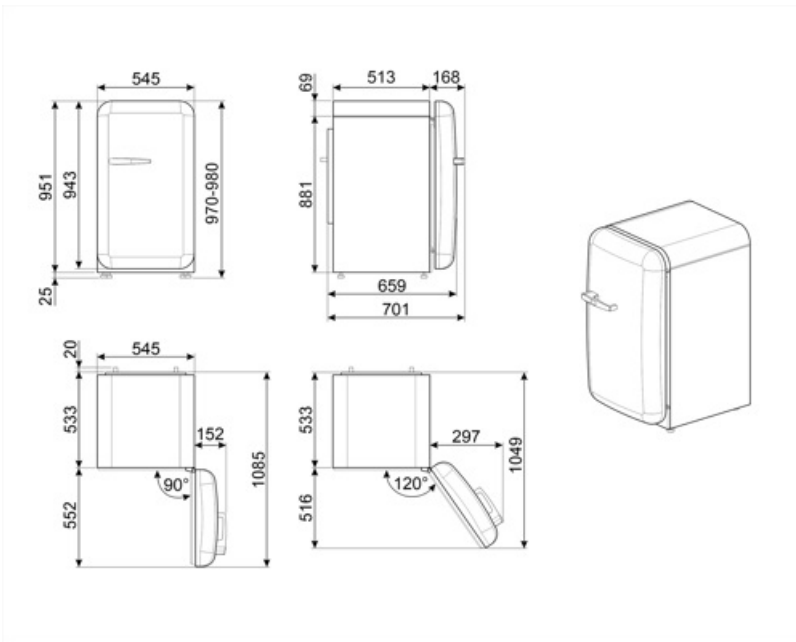

Conexión eléctrica

Datos nominales de conexión eléctrica	50 W	Frecuencia (Hz)	50 Hz
Corriente	0,42 A	Longitud del cable de alimentación	180 cm
Tensión	220-240 V	Enchufe	Schuko (F;E)

Datos logísticos

Ancho del producto (mm)	545 mm	Ancho del producto con apertura máxima de puertas	842 mm
Profundidad sin tirador	659 mm	Profundidad del producto con tirador	701 mm
Altura con patas	970 mm		

Profundidad del
producto con la puerta
abierta a 90°

1085 mm

Productos alternativos

FAB10RDUJ6

Posición bisagra: Derecha
Decorado/Especial

FAB10RRD6

Posición bisagra: Derecha
Rojo

FAB10RCR6