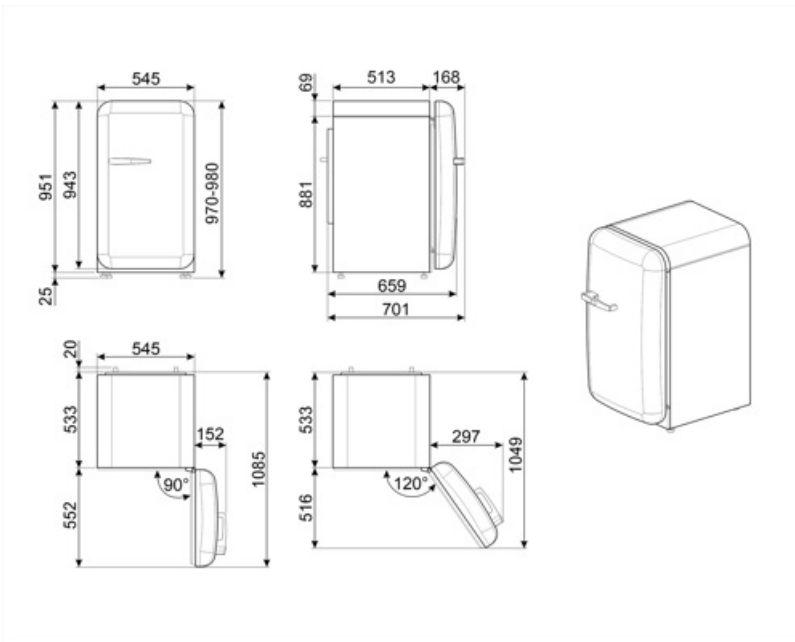

Conexión eléctrica

Datos nominales de conexión eléctrica	50 W	Frecuencia (Hz)	50 Hz
Corriente	0,42 A	Longitud del cable de alimentación	180 cm
Tensión	220-240 V	Enchufe	Schuko (F;E)

Datos logísticos

Ancho del producto (mm)	545 mm	Ancho del producto con apertura máxima de puertas	842 mm
Profundidad sin tirador	659 mm	Profundidad del producto con tirador	701 mm
Altura con patas	970 mm		

Profundidad del
producto con la puerta
abierta a 90°

1085 mm

Productos alternativos

FAB10RDUJ6

Posición bisagra: Derecha
Decorado/Especial

FAB10RWH6

Posición bisagra: Derecha
Blanco

FAB10RRD6