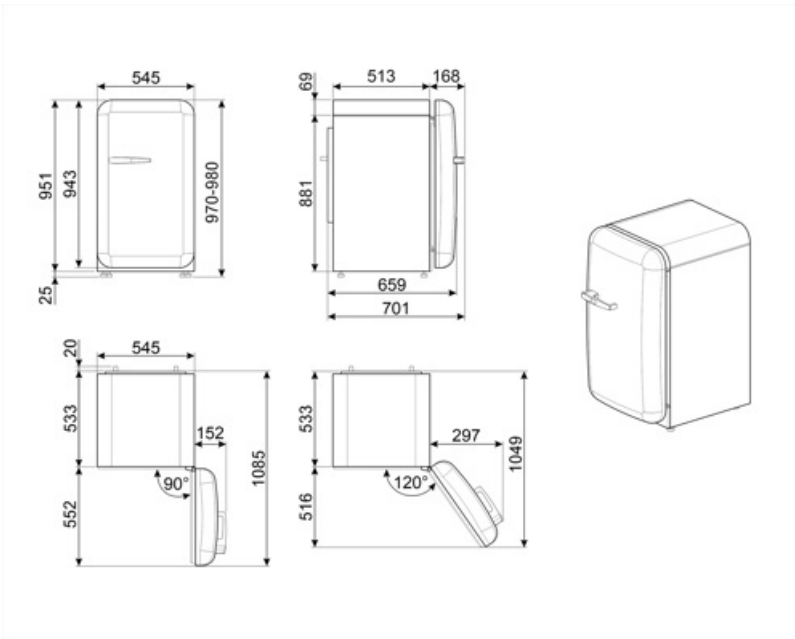

180 cm

Sähköpistokkeen tyyppi

(F;E) Schuko

Logistiikkatiedot

Leveys (mm)

545 mm

Syvyys ilman kahvaa

659 mm

Korkeus jaloilla

970 mm

Tuotteen leveys kun
ovet ovat täysin auki

842 mm

Tuotteen syvyys
kahvalla

701 mm

Tuotteen syvyys kun ovi 1085 mm
auki 90°

Alternative products