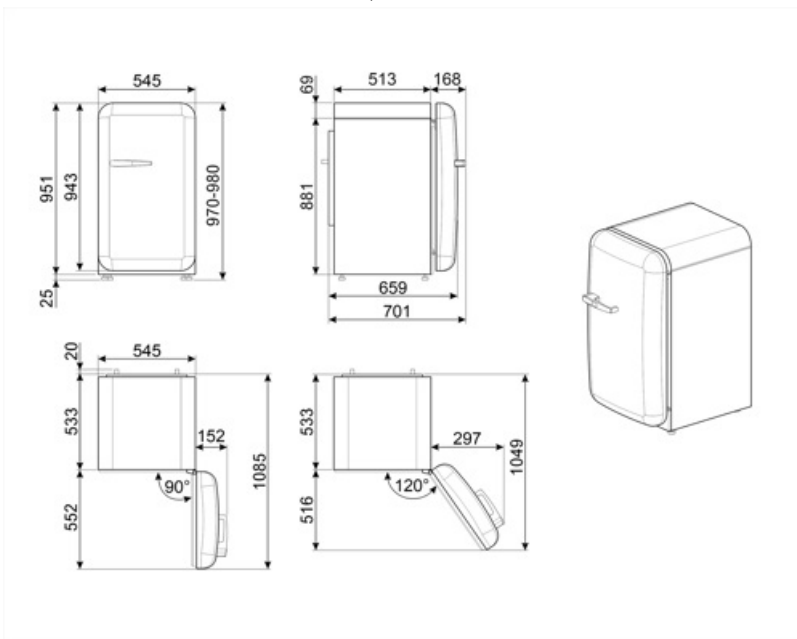

מאפיינים טכניים אחרים

סוג בקרת טמפרטורה	אלטרומכני
מס' מדחסים	1
סוג גז קרר	R600a
סוג מדחס	סטנדרטי
(כמות קרר (גרם)	25 g
Foam agent	Cyclopentane

תווית חשמל / ביצועים – שנת 2019

צריכת חשמל שנתית	115 kWh/a	פליטות רעש נישא באוויר	35 dB(A) re 1 pW
קטגוריית יעילות אנרגטית	D	זמן עליית טמפרטורה	6 h
קטגוריית פליטות רעש	B	4 כוכבים - קיבולת הקפאה	2.6 Kg/24h
נישא באוויר		קטגוריית אקלים	N, ST, T
נפח נטו כולל	122 l	EI	79 %
סכום הנפחים של התאים הקפואים	17 l		
סכום הנפחים של תאי הקירור והתאים הלא קפואים	105 l		

חיבור חשמלי

תקע	(F;E) Schuko	מתח (וולט)	220-240 V
דירוג חיבור חשמלי	50 W	תדר (Hz)	50 Hz
זרם	0,42 A	אורך כבל חשמל	180 cm