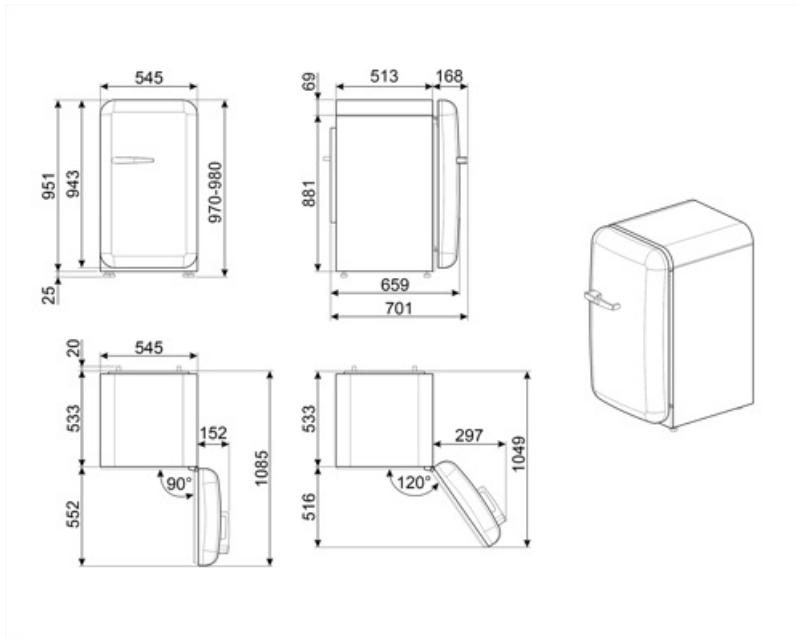

Elektrische aansluiting

Nominale aansluitwaarde	50 W	Frequentie (Hz)	50 Hz
Stroom (A)	0,42 A	Lengte stroomkabel	180 cm
Spanning (V)	220-240 V	Stekker	(F;E) Schuko

Logistieke informatie

Breedte product (mm)	545 mm	Product breedte met maximale deuropening	842 mm
Diepte zonder handvat en spacer	659 mm		

Maximum hoogte 970 mm

Diepte toestel met handvat 701 mm

701 mm

Diepte toestel met deuren open 90° 1085 mm

1085 mm

Alternative products

FAB10RDUJ6

Positie scharnier: Rechts
Gedecoreerd/ Speciaal