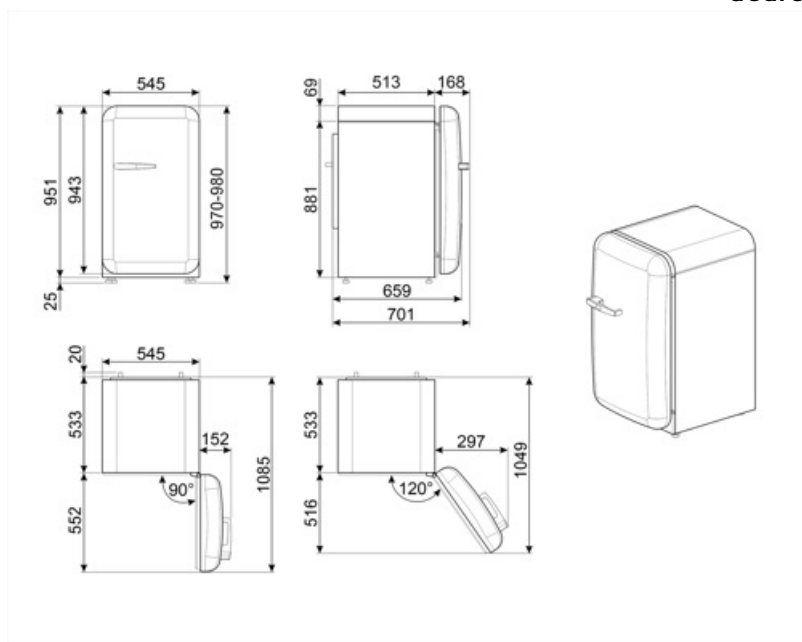

Elektrische aansluiting

Nominale aansluitwaarde	50 W	Frequentie (Hz)	50 Hz
Stroom (A)	0,42 A	Lengte stroomkabel	180 cm
Spanning (V)	220-240 V	Stekker	(F;E) Schuko

Logistieke informatie

Breedte product (mm)	545 mm	Product breedte met maximale deuropening	842 mm
Diepte zonder handvat en spacer	659 mm		

Maximum hoogte

970 mm

Diepte toestel met
handvat

701 mm

Diepte toestel met
deuren open 90°

1085 mm

Alternative products

FAB10RDUJ6