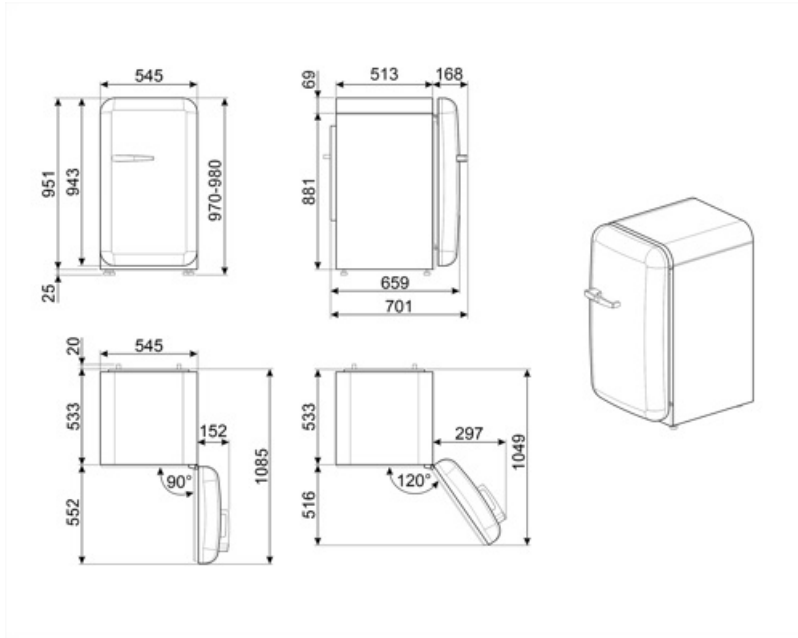

Elektrische aansluiting

Nominale aansluitwaarde	50 W	Frequentie (Hz)	50 Hz
Stroom (A)	0,42 A	Lengte stroomkabel	180 cm
Spanning (V)	220-240 V	Stekker	(F;E) Schuko

Logistieke informatie

Breedte product (mm)	545 mm	Product breedte met maximale deuropening	842 mm
Diepte zonder handvat en spacer	659 mm		

Maximum hoogte 970 mm

Diepte toestel met handvat 701 mm

701 mm

Diepte toestel met deuren open 90° 1085 mm

1085 mm

Alternative products

FAB10RDUJ6

Positie scharnier: Rechts
Gedecoreerd/ Speciaal