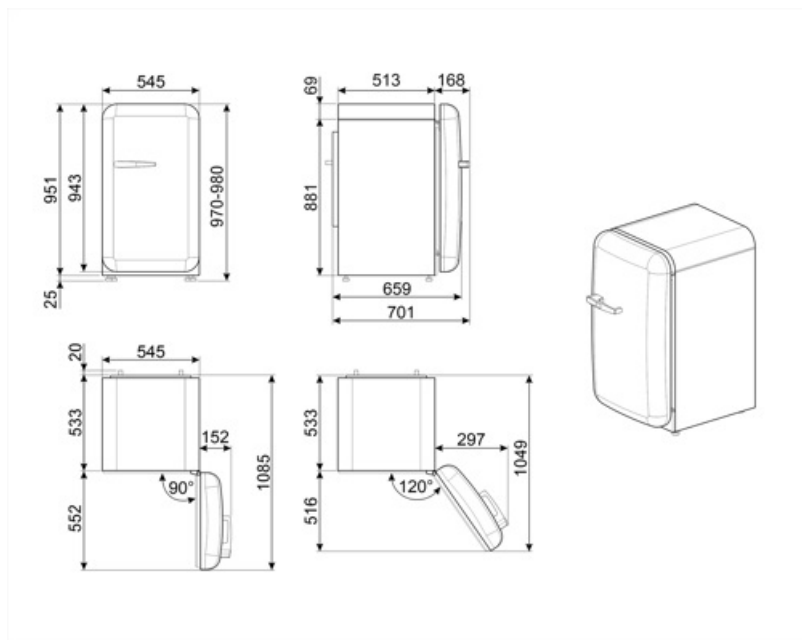

## Logistieke informatie

Breedte product	545 mm	Productbreedte met deuren maximaal geopend	842 mm
Diepte product	659 mm	Productdiepte met handgreep	701 mm
Hoogte product	970 mm		

Productdiepte met deuren op 90° geopend 1085 mm