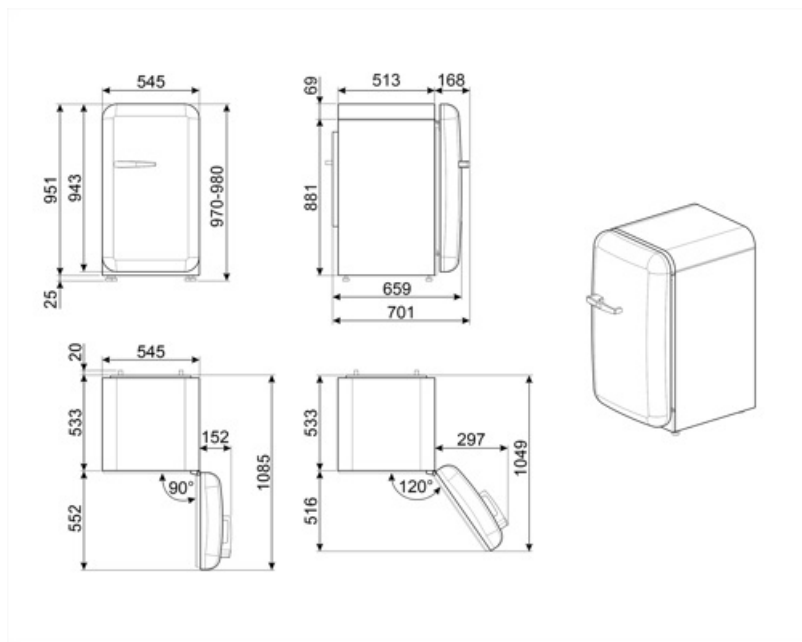

Elektrische aansluiting

Aansluitwaarde	50 W	Frequentie (Hz)	50 Hz
Stroom (A)	0,42 A	Lengte voedingskabel	180 cm
Spanning (V)	220-240 V	Stekker	(F;E) Schuko

Logistieke informatie

Breedte product	545 mm	Productbreedte met deuren maximaal geopend	842 mm
Diepte product	659 mm	Productdiepte met handgreep	701 mm
Hoogte product	970 mm		

Productdiepte met deuren op 90° geopend 1085 mm

Alternative products

FAB10RDUJ6

Positie scharnier: Rechts
Gedecoreerd/ Speciaal

FAB10RRD6

Positie scharnier: Rechts
Rood

FAB10RCR6

Positie scharnier: Rechts
Crème