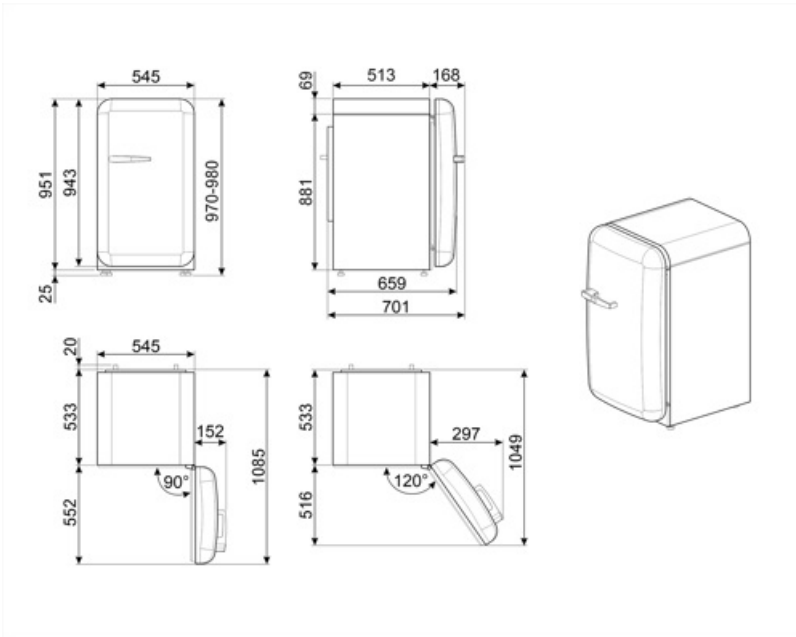

## Logistisk information

Bredd (mm)	545 mm	Bredd med maximal dörröppning	842 mm
Djup utan handtag	659 mm		
Höjd	970 mm		

Djup med handtag 701 mm

Djup med dörr öppen  
90° 1085 mm