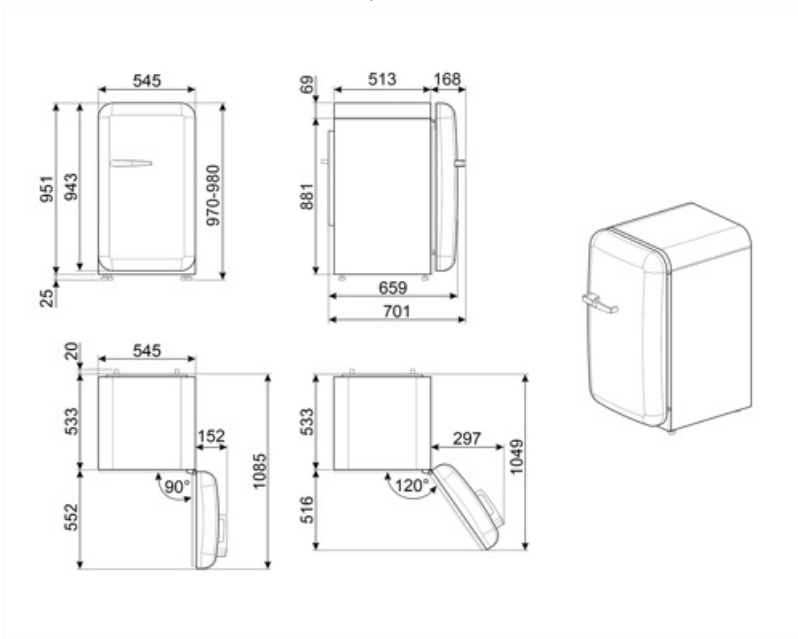

מאפיינים טכניים אחרים

סוג בקרת טמפרטורה	אלטרומכני
מס' מדחסים	1
סוג גז קרר	R600a
סוג מדחס	סטנדרטי
כמות קרר (גרם)	25 g
Foam agent	Cyclopentane

תווית חשמל / ביצועים – שנת 2019

צריכת חשמל שנתית	142 kWh/a	פליטות רעש נישא באוויר	37 dB(A) re 1 pW
קטגוריית יעילות אנרגטית	E	זמן עליית טמפרטורה	9 h
קטגוריית פליטות רעש נישא באוויר	C	4 כוכבים - קיבולת הקפאה	2.6 Kg/24h
נפח נטו כולל	122 l	קטגוריית אקלים	SN, N, ST, T
סכום הנפחים של התאים הקפואים	17 l	EEI	98 %
סכום הנפחים של תאי הקירור והתאים הלא קפואים	105 l		

חיבור חשמלי

תקע	(F;E) Schuko	מתח (וולט)	220-240 V
דירוג חיבור חשמלי	50 W	תדר (Hz)	50 Hz
זרם	0,42 A	אורך כבל חשמל	180 cm