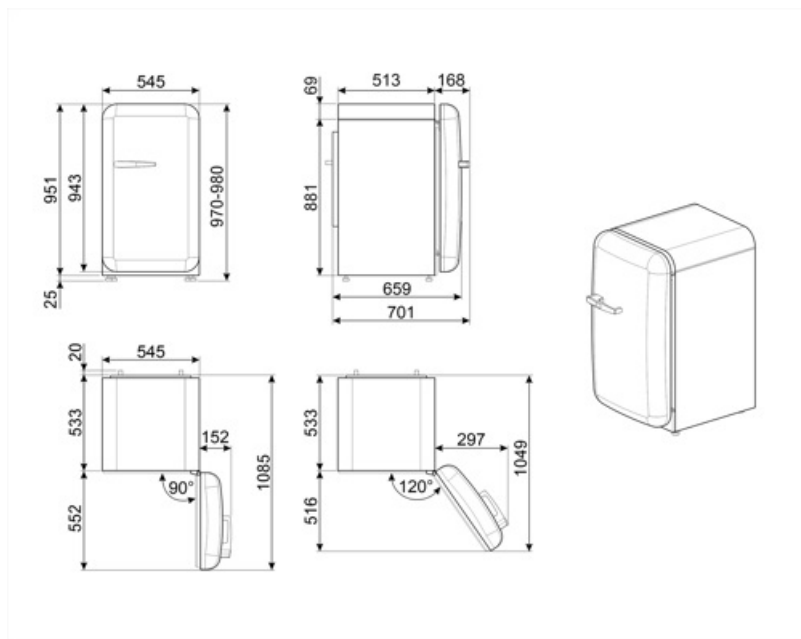

Elektrické připojení

Jmenovitý výkon elektrického připojení	50 W	Kmitočet (Hz)	50 Hz
Stávající	0.42 A	Délka napájecího kabelu	180 cm
Napětí (V)	220-240 V	Zástrčka	(F; E) Schuko

Logistické informace

Šířka	545 mm	Šířka výrobku s maximálním otevřením dvířek	842 mm
Hloubka bez rukojeti	659 mm	Hloubka výrobku s rukojetí	701 mm
Výška	970 mm	Hloubka výrobku s otevřenými dvířky 90°	1085 mm