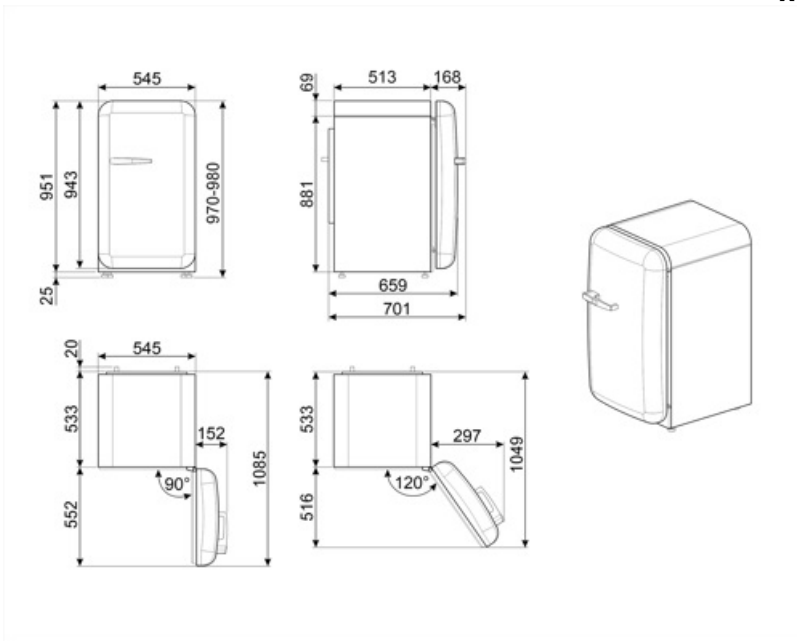

ΗΛΕΚΤΡΙΚΗ ΣΥΝΔΕΣΗ

Ονομαστική ισχύς	50 W	Συχνότητα (Hz)	50 Hz
Ένταση ρεύματος	0,42 A	Μήκος καλωδίου τροφοδοσίας	180 cm
Τάση (V)	220-240 V	Φις	(F;E) Σούκο

ΔΙΑΣΤΑΣΕΙΣ

Πλάτος (mm)	545 mm	Πλάτος με μέγιστο άνοιγμα πόρτας	842 mm
Βάθος χωρίς λαβή	659 mm	Βάθος με λαβή	701 mm

ΥΨΟΣ

970 mm

Βάθος με τις πόρτες
ανοιχτές στις 90°

1085 mm

Alternative products

FAB10RDUJ6

Θέση μεντεσέ: Δεξιά
Διακοσμημένο / Ειδικό

FAB10RRD6