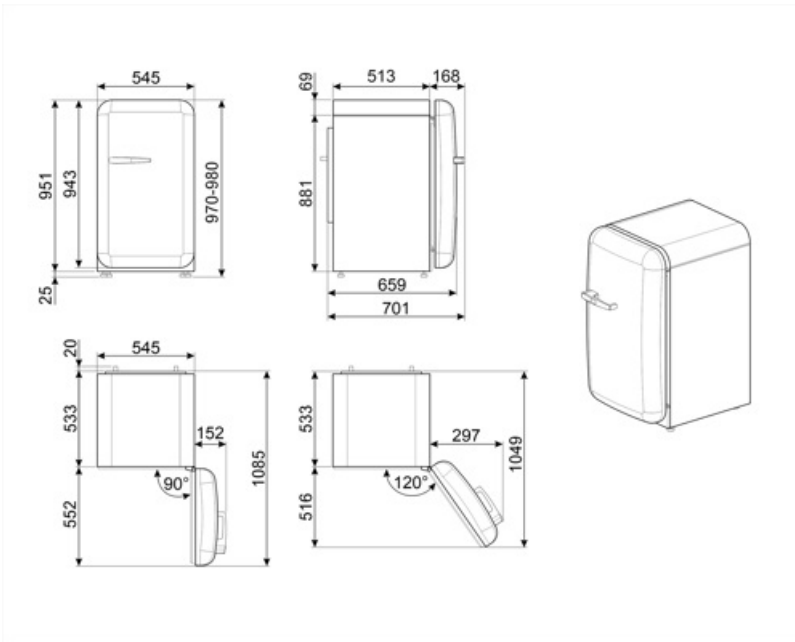

Sähköliitännä

Sähköliitännä	50 W	Taajuus (Hz)	50 Hz
Virta (A)	0,42 A	Johdon pituus	180 cm
Jännite (V)	220-240 V	Sähköpistokkeen tyyppi	(F;E) Schuko

Logistiikkatiedot

Leveys (mm)	545 mm	Tuotteen leveys kun ovet ovat täysin auki	842 mm
Syvyys ilman kahvaa	659 mm	Tuotteen syvyys kahvalla	701 mm
Korkeus jaloilla	970 mm		

Tuotteen syvyys kun ovi 1085 mm
auki 90°

Alternative products

FAB10RDUJ6

Saranoiden sijainti: Oikealla
Koristeet/erikoisväri

FAB10RRD6

Saranoiden sijainti: Oikealla
Punainen

FAB10RCR6

Saranoiden sijainti: Oikealla
Kermanvärinen