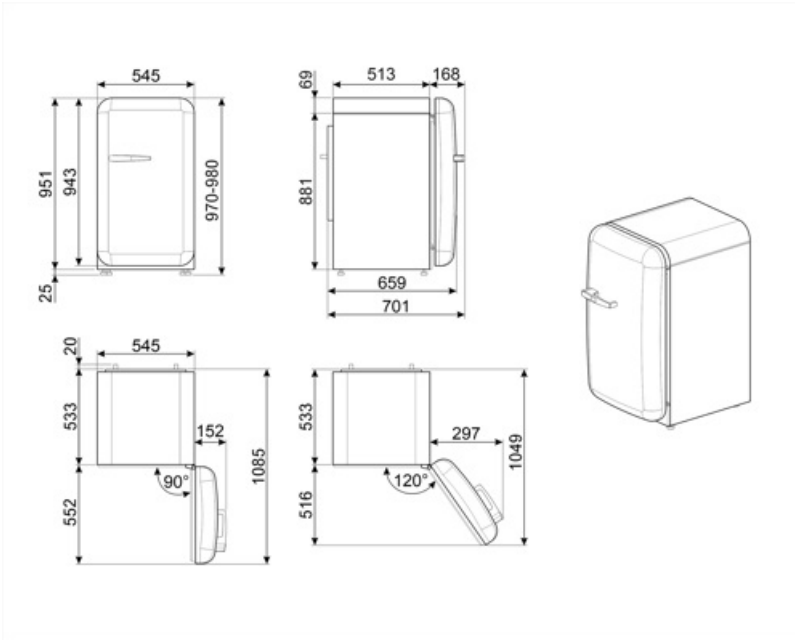

Sähköliitännät

Sähköliitännät	50 W	Taajuus (Hz)	50 Hz
Virta (A)	0,42 A	Johdon pituus	180 cm
Jännite (V)	220-240 V	Sähköpistokkeen tyyppi	(F;E) Schuko

Logistiikkatiedot

Leveys (mm)	545 mm	Tuotteen leveys kun ovet ovat täysin auki	842 mm
Syvyys ilman kahvaa	659 mm	Tuotteen syvyys kahvalla	701 mm
Korkeus jaloilla	970 mm		

Tuotteen syvyys kun ovi 1085 mm
auki 90°

Alternative products

FAB10RDUJ6

Saranoiden sijainti: Oikealla
Koristeet/erikoisväri

FAB10RWH6

Saranoiden sijainti: Oikealla
Valkoinen

FAB10RRD6

Saranoiden sijainti: Oikealla
Punainen