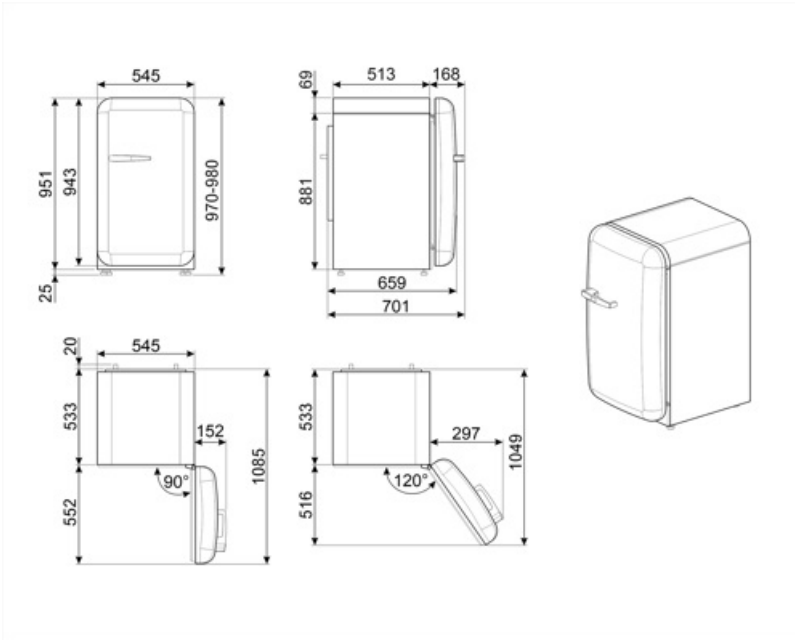

## Logistiikkatiedot

Leveys (mm)

545 mm

Tuotteen leveys kun  
ovet ovat täysin auki

842 mm

Syvyys ilman kahvaa

659 mm

Tuotteen syvyys  
kahvalla

701 mm

Korkeus jaloilla

970 mm

Tuotteen syvyys kun ovi 1085 mm  
auki 90°