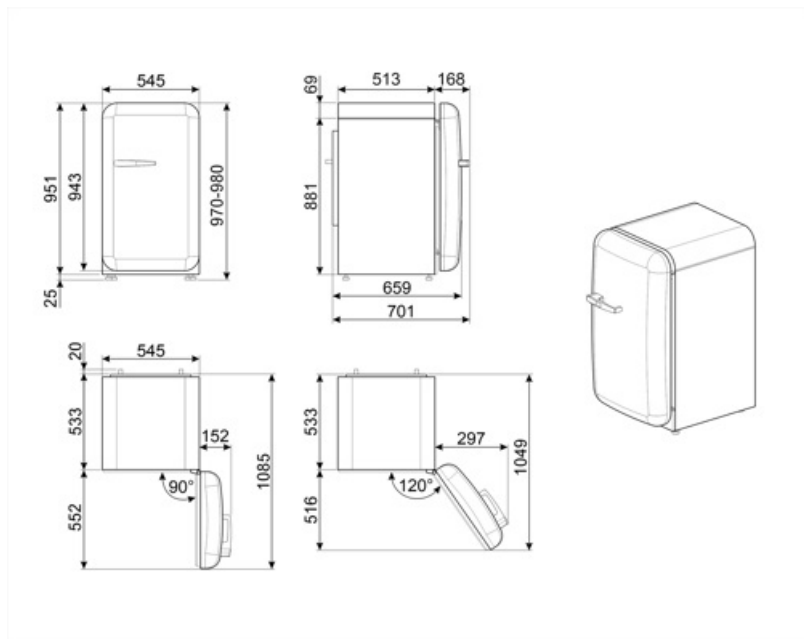

Raccordement électrique

Puissance nominale	50 W	Fréquence	50 Hz
Intensité	0,42 A	Longueur du câble d'alimentation	180 cm
Tension	220-240 V	Type de prise	(F;E) Schuko

Informations logistiques

Largeur du produit	545 mm	Largeur du produit avec les portes ouvertes au maximum	842 mm
Profondeur du produit sans poignée	659 mm	Profondeur du produit avec la poignée	701 mm
Hauteur du produit avec pieds	970 mm		

Profondeur du produits 1085 mm
avec la porte ouverte à
90°

Alternative products

FAB10RDUJ6

Position des charnières: Droite
Décoré / Spécial

FAB10RWH6

Position des charnières: Droite
Blanc

FAB10RRD6

Position des charnières: Droite
Rouge