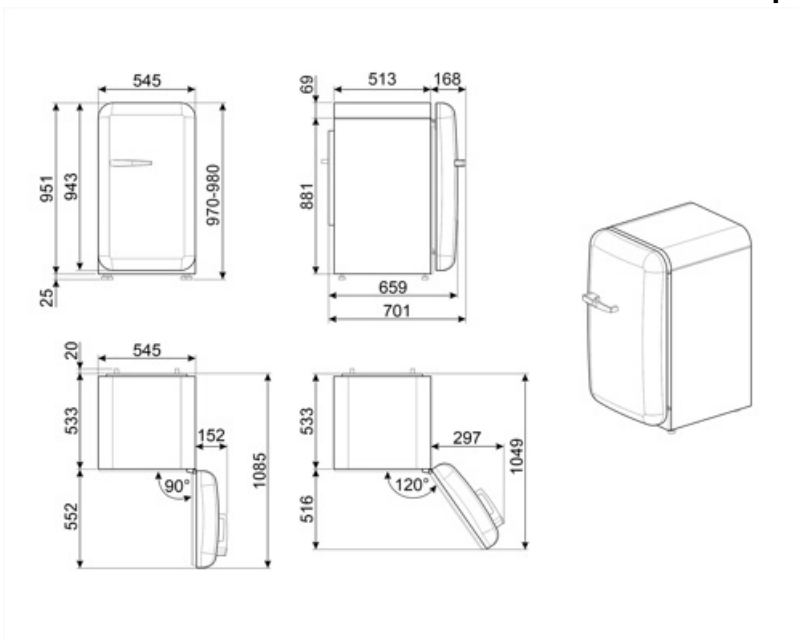

Логистическая информация

Ширина изделия (мм)	545 мм	Ширина с дверцей, открытой на 90° (мм)	842 мм
Глубина без ручек	659 мм		

Высота изделия 970 мм

Глубина с ручкой 701 мм

Глубина с дверцей,
открытой на 90° 1085 мм