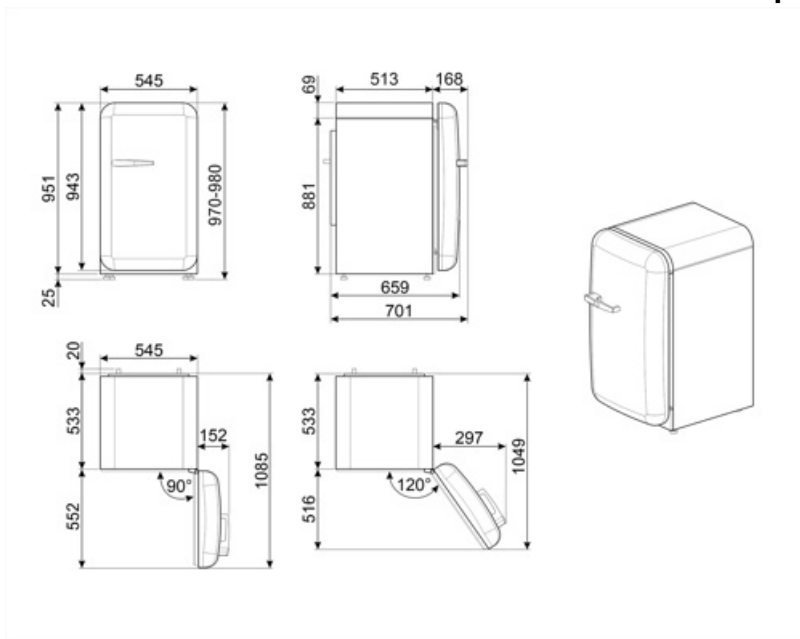

Логистическая информация

Ширина изделия (мм)	545 мм	Ширина с дверцей, открытой на 90° (мм)	842 мм
Глубина без ручек	659 мм		

Высота изделия 970 мм

Глубина с ручкой 701 мм
Глубина с дверцей, открытой на 90° 1085 мм