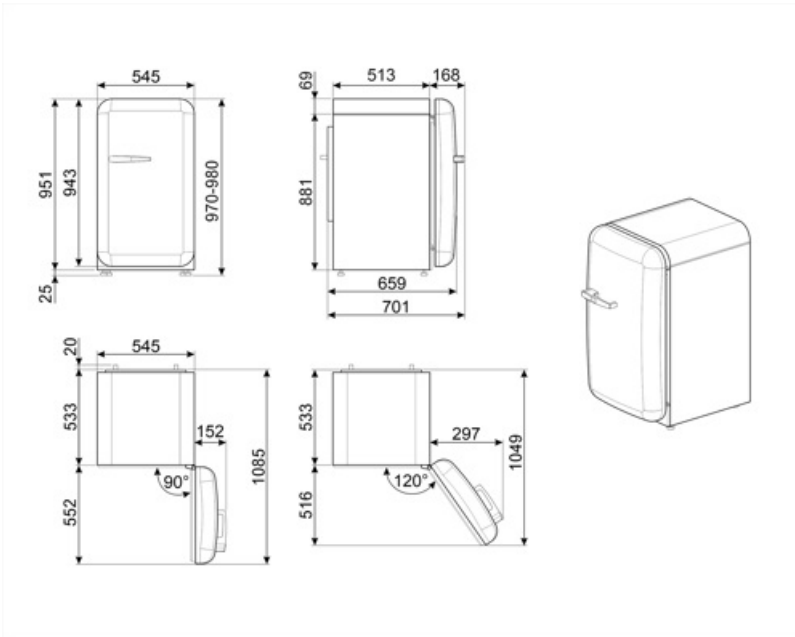

Elektrisk anslutning

Anslutningseffekt	50 W	Frekvens	50 Hz
Ström	0,42 A	Sladdens längd	180 cm
Volt (V)	220-240 V	Typ av kontakt	(F;E) Eurokontakt

Logistisk information

Bredd (mm)	545 mm	Bredd med maximal dörröppning	842 mm
Djup utan handtag	659 mm		
Höjd	970 mm		

Djup med handtag 701 mm

Djup med dörr öppen
90° 1085 mm

Alternative products

FAB10RDUJ6

Gångjärnens position: Höger
Dekoration/Specialfärg

FAB10RRD6

Gångjärnens position: Höger
Röd

FAB10RCR6