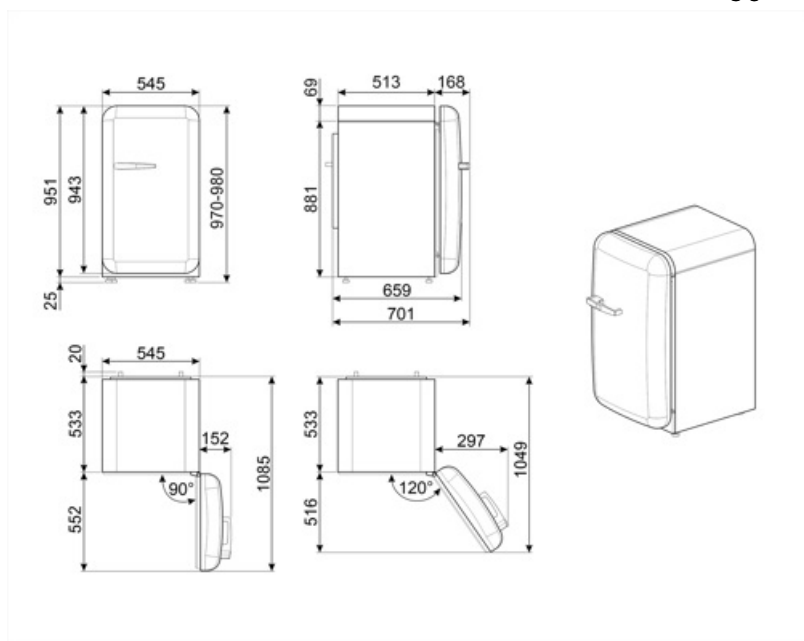

## Logistisk information

Bredd (mm)	545 mm	Bredd med maximal dörröppning	842 mm
Djup utan handtag	659 mm		
Höjd	970 mm		

Djup med handtag 701 mm

Djup med dörr öppen  
90° 1085 mm