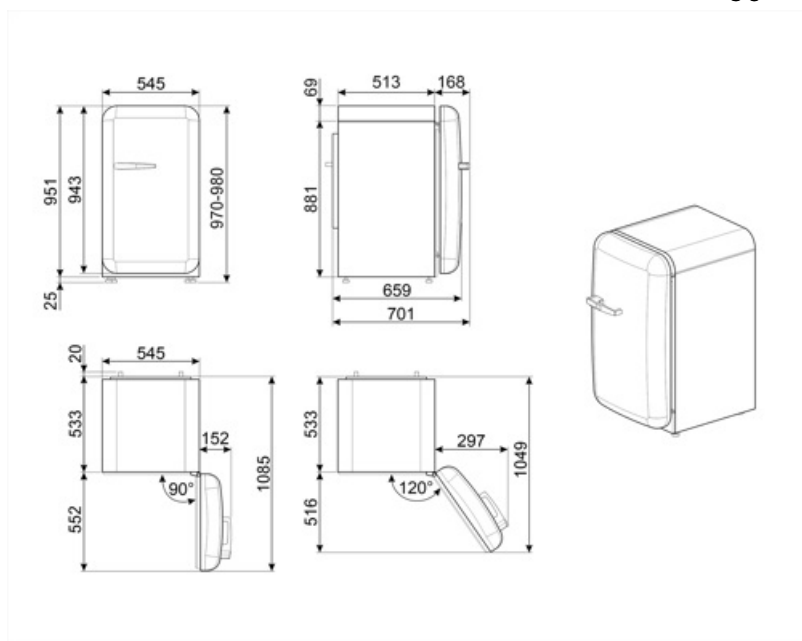

Elektrisk anslutning

Anslutningseffekt	50 W	Frekvens	50 Hz
Ström	0,42 A	Sladdens längd	180 cm
Volt (V)	220-240 V	Typ av kontakt	(F;E) Eurokontakt

Logistisk information

Bredd (mm)	545 mm	Bredd med maximal dörröppning	842 mm
Djup utan handtag	659 mm		
Höjd	970 mm		

Djup med handtag 701 mm

Djup med dörr öppen
90° 1085 mm

Alternative products

FAB10RDUJ6

Gångjärnens position: Höger
Dekoration/Specialfärg

FAB10RRD6

Gångjärnens position: Höger
Röd

FAB10RCR6