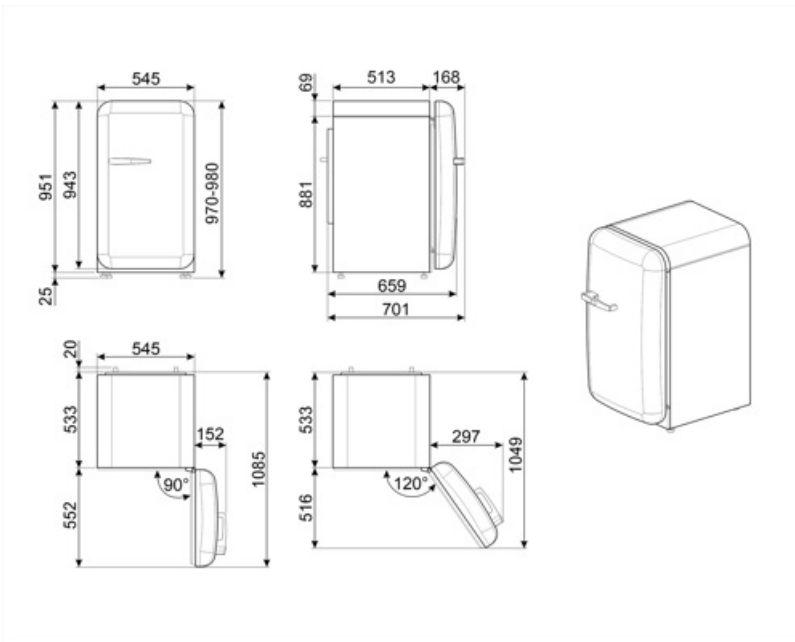

Elektrisk tilslutning

Elektrisk klassificering	50 W	Frekvens (Hz)	50 Hz
Nuværende	0,42 A	Kabellængde	180 cm
Spænding (V)	220-240 V	Stik	(F;E) Schuko

Logistiske oplysninger

Bredde	545 mm	Produktbredde med maksimal lågeåbning	842 mm
Dybde uden håndtag	659 mm	Produktdybde med håndtag	701 mm
Højde med fødder	970 mm		

Produktdybde med
lågerne åbne ved 90 °

1085 mm

Alternative products

FAB10RDUJ6

Hængselposition: Højre
Decorated / Special

FAB10RRD6

Hængselposition: Højre
Rød

FAB10RPG6