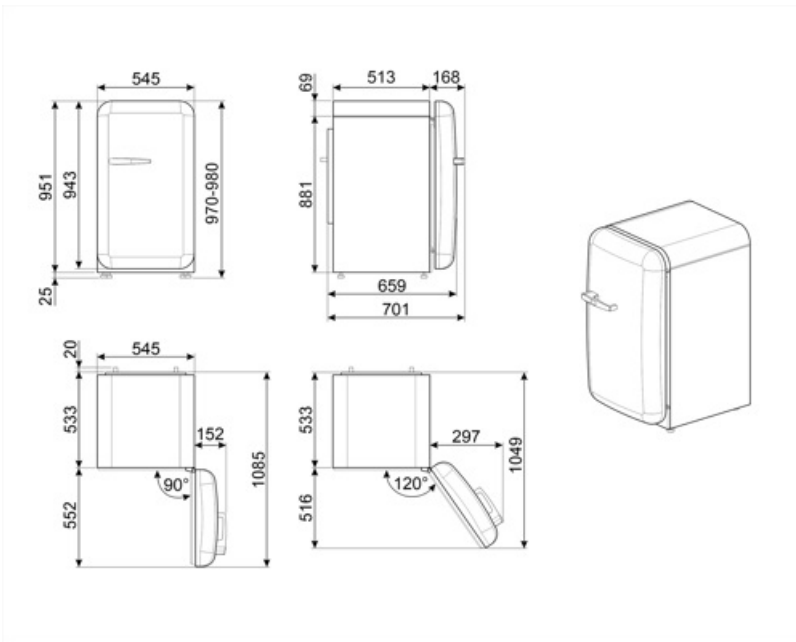

Elektrisk tilslutning

Elektrisk klassificering	50 W	Frekvens (Hz)	50 Hz
Nuværende	0,42 A	Kabellængde	180 cm
Spænding (V)	220-240 V	Stik	(F;E) Schuko

Logistiske oplysninger

Bredde	545 mm	Produktbredde med maksimal lågeåbning	842 mm
Dybde uden håndtag	659 mm	Produktdybde med håndtag	701 mm
Højde med fødder	970 mm		

Produkttybde med
lågerne åbne ved 90 °

1085 mm

Alternative products

FAB10RDUJ6

Hængselposition: Højre
Decorated / Special

FAB10RRD6

Hængselposition: Højre
Rød

FAB10RPG6