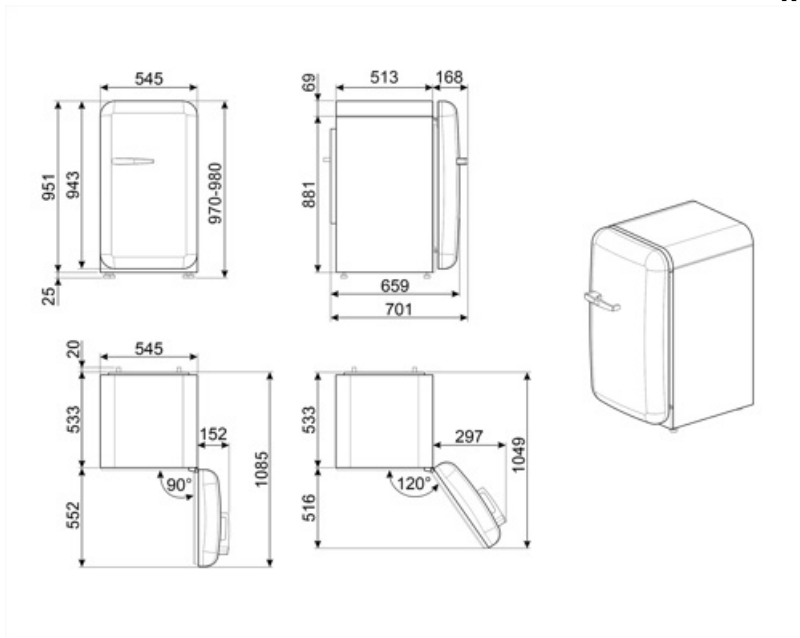

ΗΛΕΚΤΡΙΚΗ ΣΥΝΔΕΣΗ

Ονομαστική ισχύς	50 W	Συχνότητα (Hz)	50 Hz
Ένταση ρεύματος	0.42 A	Μήκος καλωδίου τροφοδοσίας	180 cm
Τάση (V)	220-240 V	Φις	(F;E) Σούκο

ΔΙΑΣΤΑΣΕΙΣ

Πλάτος (mm)	545 mm
-------------	--------

Βάθος χωρίς λαβή 659 mm
ΥΨΟΣ 970 mm

Πλάτος με μέγιστο άνοιγμα πόρτας 842 mm

Βάθος με λαβή 701 mm
Βάθος με τις πόρτες ανοιχτές στις 90° 1085 mm

Alternative products

FAB10RDUJ6

Θέση μεντεσέ: Δεξιά
Διακοσμημένο / Ειδικό