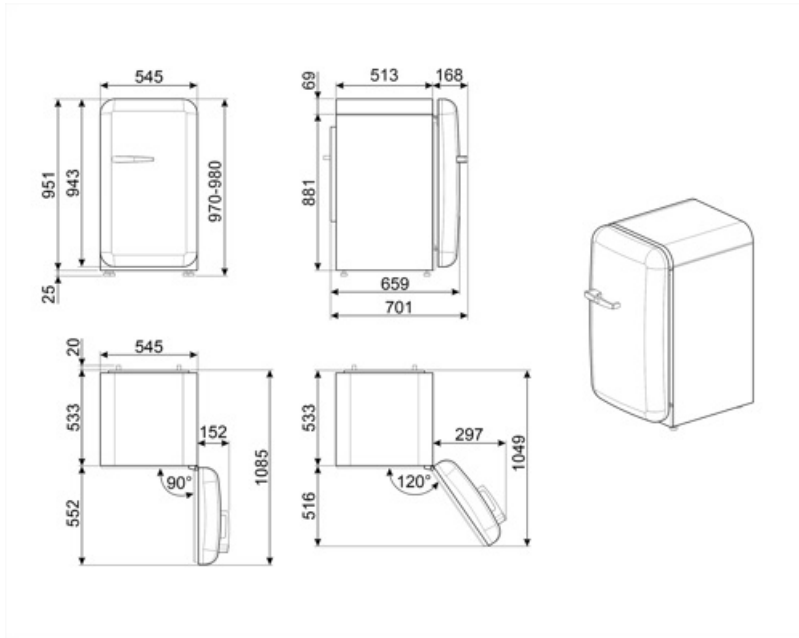

Βάθος χωρίς λαβή
ΥΨΟΣ

659 mm
970 mm

Πλάτος με μέγιστο
άνοιγμα πόρτας

842 mm

Βάθος με λαβή
Βάθος με τις πόρτες
ανοιχτές στις 90°

701 mm
1085 mm

Alternative products

FAB10RDUJ6