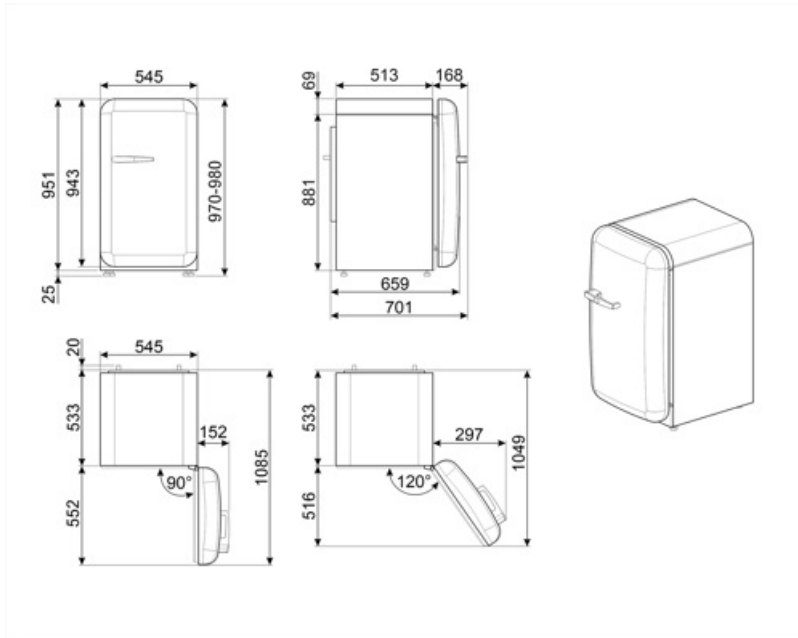

Conexión eléctrica

Datos nominales de conexión eléctrica	50 W	Frecuencia (Hz)	50 Hz
Corriente	0,42 A	Longitud del cable de alimentación	180 cm
Tensión	220-240 V	Enchufe	Schuko (F;E)

Datos logísticos

Ancho del producto (mm)	545 mm	Ancho del producto con apertura máxima de puertas	842 mm
-------------------------	--------	---	--------

Profundidad sin tirador 659 mm
Altura con patas 970 mm

Profundidad del producto con tirador 701 mm
Profundidad del producto con la puerta abierta a 90° 1085 mm

Productos alternativos

FAB10RDUJ6

Posición bisagra: Derecha
Decorado/Especial