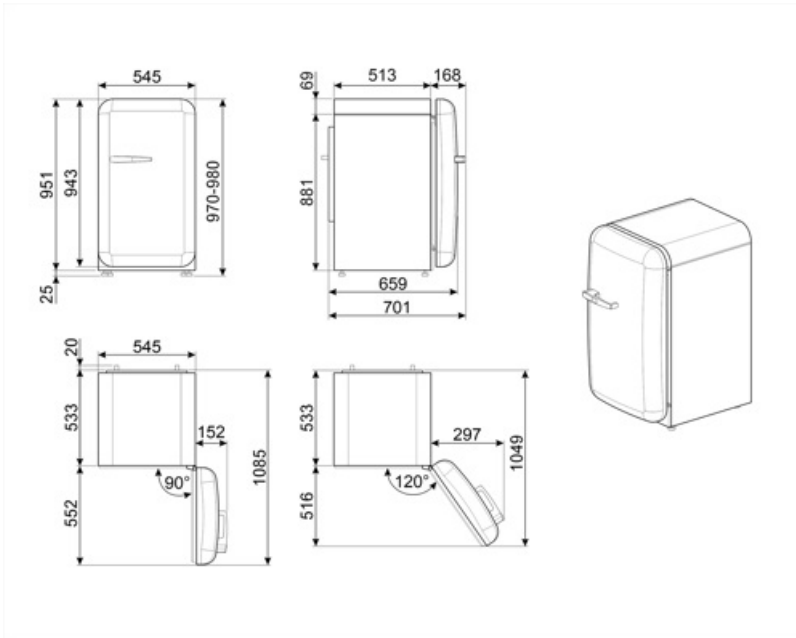

Raccordement électrique

Puissance nominale	50 W	Fréquence	50 Hz
Intensité	0,42 A	Longueur du câble d'alimentation	180 cm
Tension	220-240 V	Type de prise	(F;E) Schuko

Informations logistiques

Largeur du produit	545 mm	Largeur du produit avec les portes ouvertes au maximum	842 mm
--------------------	--------	--	--------

Profondeur du produit sans poignée 659 mm

Hauteur du produit avec pieds 970 mm

Profondeur du produit avec la poignée 701 mm

Profondeur du produits avec la porte ouverte à 90° 1085 mm

Alternative products

FAB10RDUJ6