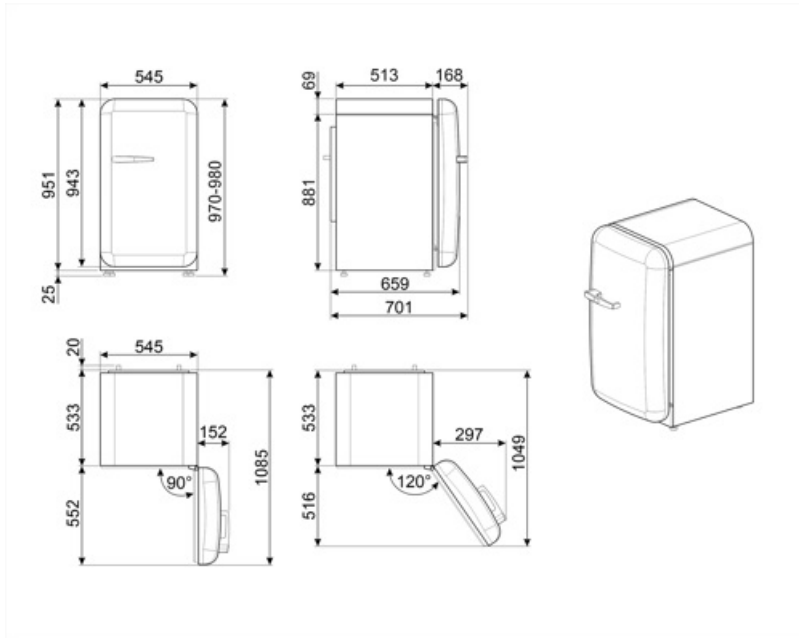

Raccordement électrique

Puissance nominale	50 W	Fréquence	50 Hz
Intensité	0,42 A	Longueur du câble d'alimentation	180 cm
Tension	220-240 V	Type de prise	(F;E) Schuko

Informations logistiques

Largeur du produit	545 mm	Largeur du produit avec les portes ouvertes au maximum	842 mm
--------------------	--------	--	--------

Profondeur du produit sans poignée 659 mm

Hauteur du produit avec pieds 970 mm

Profondeur du produit avec la poignée 701 mm

Profondeur du produits avec la porte ouverte à 90° 1085 mm

Alternative products

FAB10RDUJ6