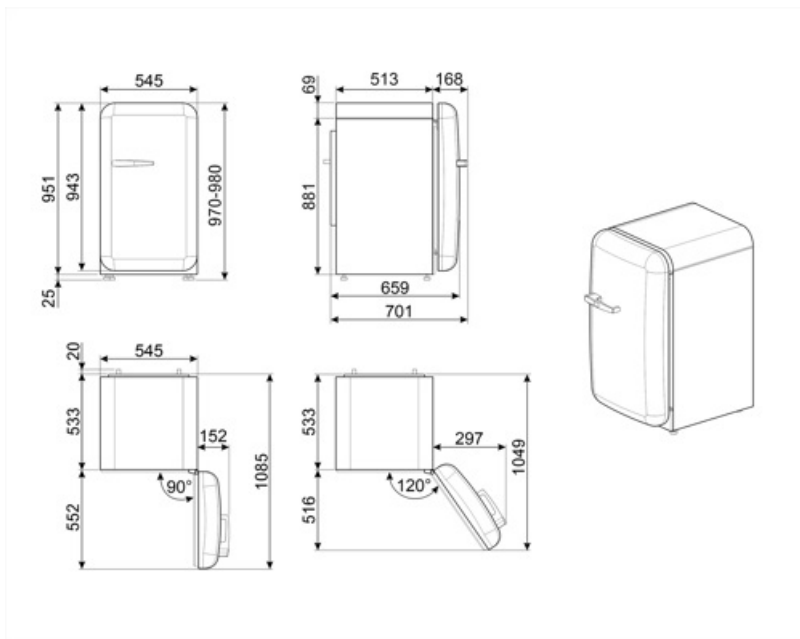

Elektrisk tilkobling

Elektrisk tilkoblingseffekt	50 W	Frekvens (Hz)	50 Hz
Strøm (A)	0.42 A	Lengde på ledning	180 cm
Spenning (V)	220-240 V	Støpseltype	(F;E) Schuko

Logistisk informasjon

Bredde (mm)	545 mm	Produktbredde ved maksimal døråpning	842 mm
Dybde uten håndtak	659 mm		
Høyde med fot	970 mm		

Produkt dybde med håndtak 701 mm

Produkt dybde med dørene åbne ved 90 ° 1085 mm

Alternative products

FAB10RDUJ6

Hengselposisjon: Høyre
Dekorert/spesialfarget

FAB10RRD6

Hengselposisjon: Høyre
Rød

FAB10RPG6