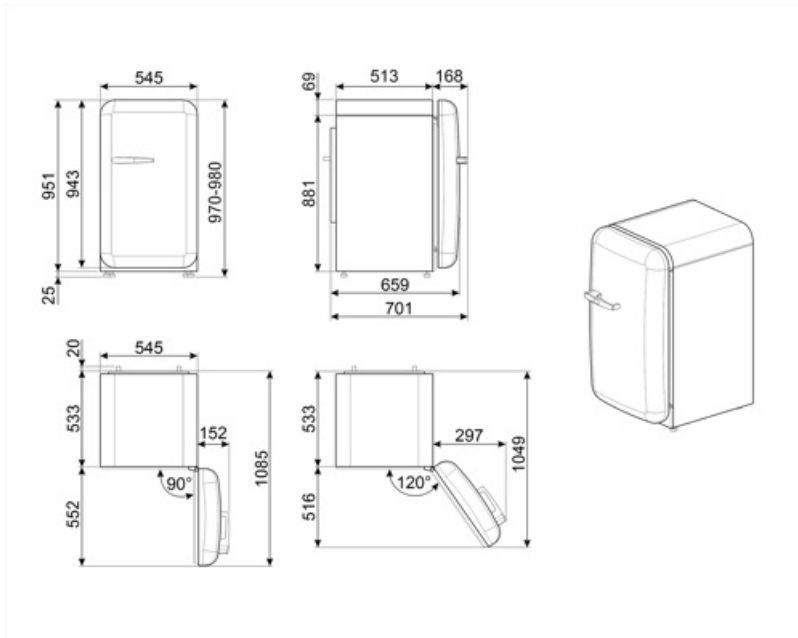

Elektrische aansluiting

Nominale aansluitwaarde	50 W	Frequentie (Hz)	50 Hz
Stroom (A)	0,42 A	Lengte stroomkabel	180 cm
Spanning (V)	220-240 V	Stekker	(F;E) Schuko

Logistieke informatie

Breedte product (mm)	545 mm
----------------------	--------

Diepte zonder handvat en spacer 659 mm
 Maximum hoogte 970 mm

Product breedte met maximale deuropening 842 mm

Diepte toestel met handvat 701 mm

Diepte toestel met deuren open 90° 1085 mm

Alternative products