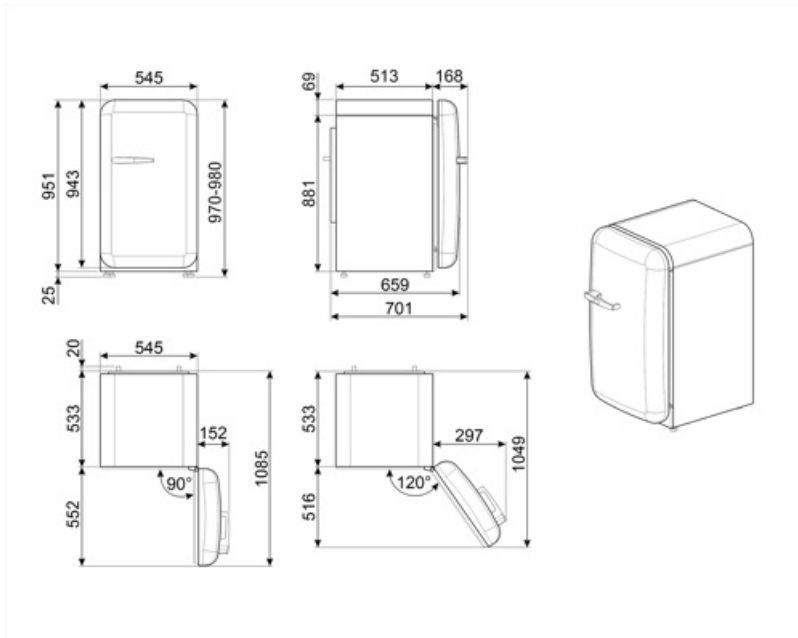

Elektrische aansluiting

Nominale aansluitwaarde	50 W	Frequentie (Hz)	50 Hz
Stroom (A)	0.42 A	Lengte stroomkabel	180 cm
Spanning (V)	220-240 V	Stekker	(F;E) Schuko

Logistieke informatie

Breedte product (mm)	545 mm
----------------------	--------

Diepte zonder handvat en spacer 659 mm
Maximum hoogte 970 mm

Product breedte met maximale deuropening 842 mm

Diepte toestel met handvat 701 mm

Diepte toestel met deuren open 90° 1085 mm

Alternative products