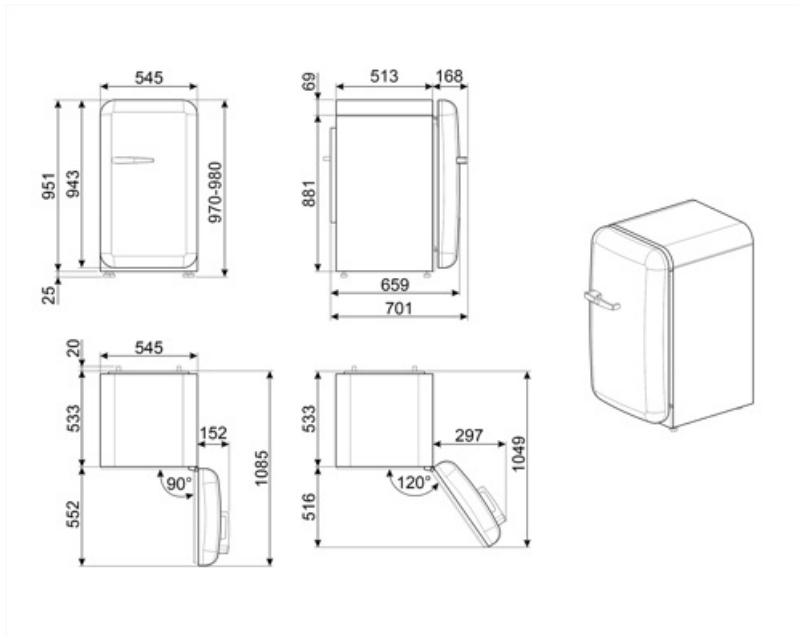

Elektrische aansluiting

Nominale aansluitwaarde	50 W	Frequentie (Hz)	50 Hz
Stroom (A)	0,42 A	Lengte stroomkabel	180 cm
Spanning (V)	220-240 V	Stekker	(F;E) Schuko

Logistieke informatie

Breedte product (mm)	545 mm
----------------------	--------

Diepte zonder handvat en spacer 659 mm
 Maximum hoogte 970 mm

Product breedte met maximale deuropening 842 mm

Diepte toestel met handvat 701 mm

Diepte toestel met deuren open 90° 1085 mm

Alternative products