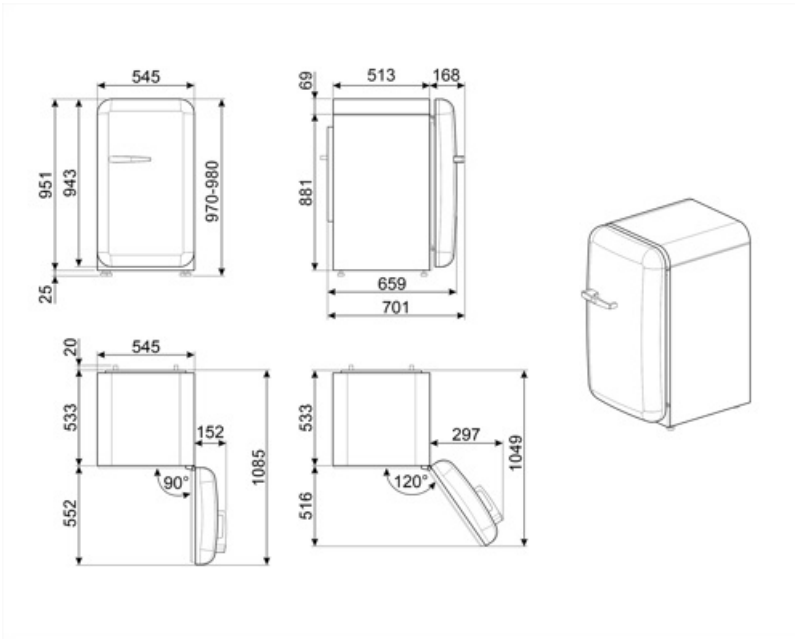

## Logistieke informatie

Breedte product	545 mm	Productbreedte met deuren maximaal geopend	842 mm
Diepte product	659 mm		
Hoogte product	970 mm		

Productdiepte met handgreep 701 mm

Productdiepte met deuren op 90° geopend 1085 mm