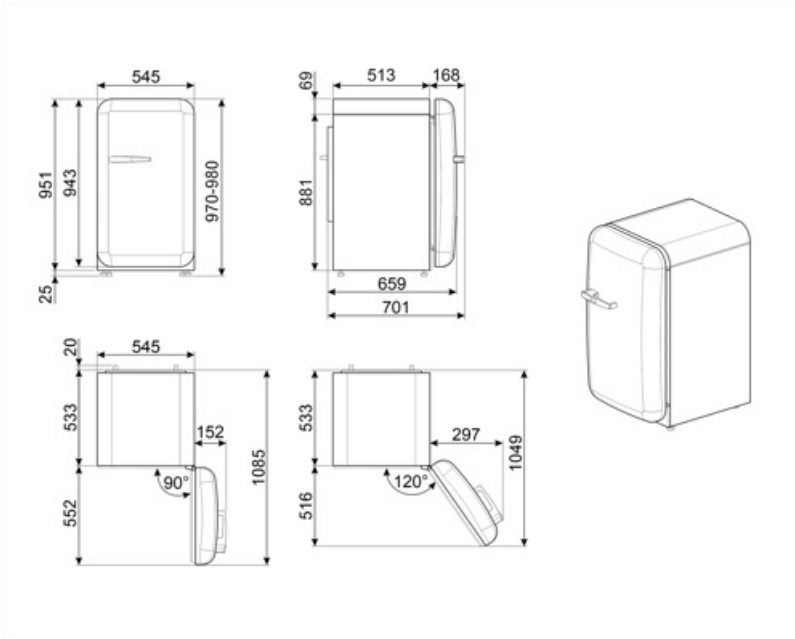

Elektrische aansluiting

Aansluitwaarde	50 W	Frequentie (Hz)	50 Hz
Stroom (A)	0,42 A	Lengte voedingskabel	180 cm
Spanning (V)	220-240 V	Stekker	(F;E) Schuko

Logistieke informatie

Breedte product	545 mm	Productbreedte met deuren maximaal geopend	842 mm
Diepte product	659 mm		
Hoogte product	970 mm		

Productdiepte met
handgreep

701 mm

Productdiepte met
deuren op 90° geopend

1085 mm

Alternative products

FAB10RDUJ6

Positie scharnier: Rechts
Gedecoreerd/ Speciaal

FAB10RWH6