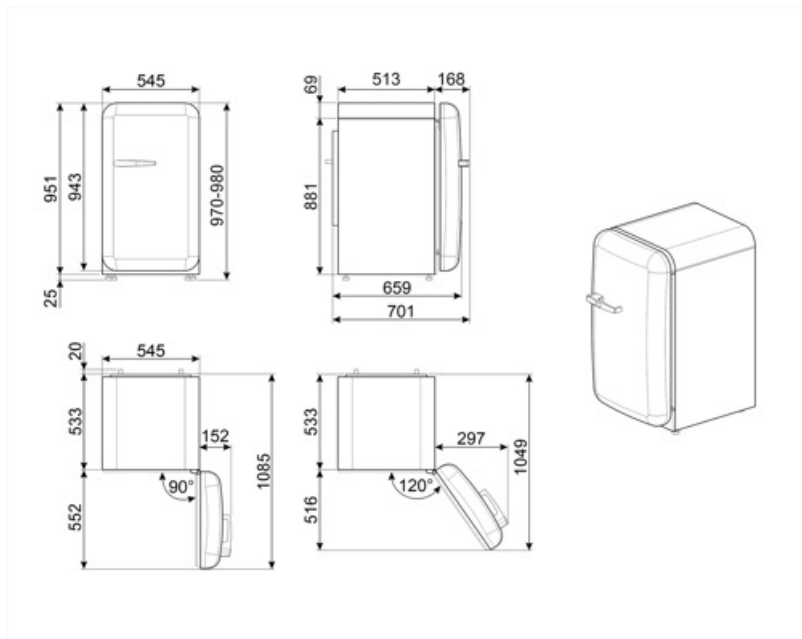

Elektrische aansluiting

Aansluitwaarde	50 W	Frequentie (Hz)	50 Hz
Stroom (A)	0,42 A	Lengte voedingskabel	180 cm
Spanning (V)	220-240 V	Stekker	(F;E) Schuko

Logistieke informatie

Breedte product	545 mm	Productbreedte met deuren maximaal geopend	842 mm
Diepte product	659 mm		
Hoogte product	970 mm		

Productdiepte met handgreep 701 mm

Productdiepte met deuren op 90° geopend 1085 mm

Alternative products

FAB10RDUJ6

Positie scharnier: Rechts
Gedecoreerd/ Speciaal

FAB10RWH6

Positie scharnier: Rechts
Wit

FAB10RRD6