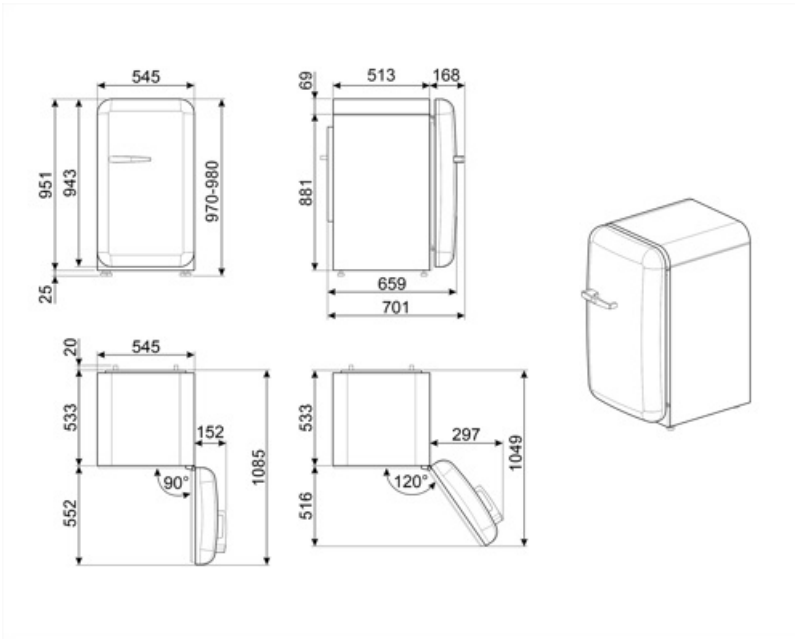

Productdiepte met handgreep 701 mm

Productdiepte met deuren op 90° geopend 1085 mm