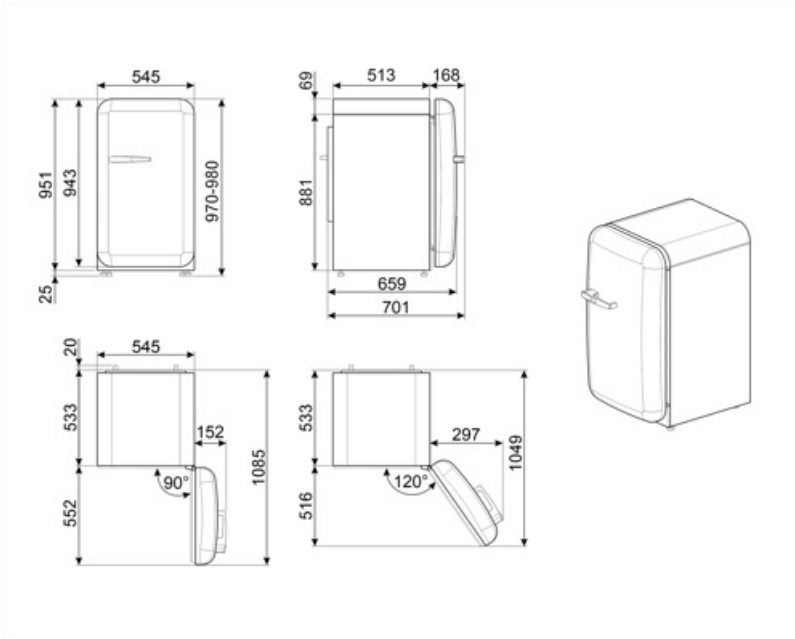

Elektrische aansluiting

Aansluitwaarde	50 W	Frequentie (Hz)	50 Hz
Stroom (A)	0,42 A	Lengte voedingskabel	180 cm
Spanning (V)	220-240 V	Stekker	(F;E) Schuko

Logistieke informatie

Breedte product	545 mm	Productbreedte met deuren maximaal geopend	842 mm
Diepte product	659 mm		
Hoogte product	970 mm		

Productdiepte met
handgreep

701 mm

Productdiepte met
deuren op 90° geopend

1085 mm

Alternative products

FAB10RDUJ6

Positie scharnier: Rechts
Gedecoreerd/ Speciaal

FAB10RRD6