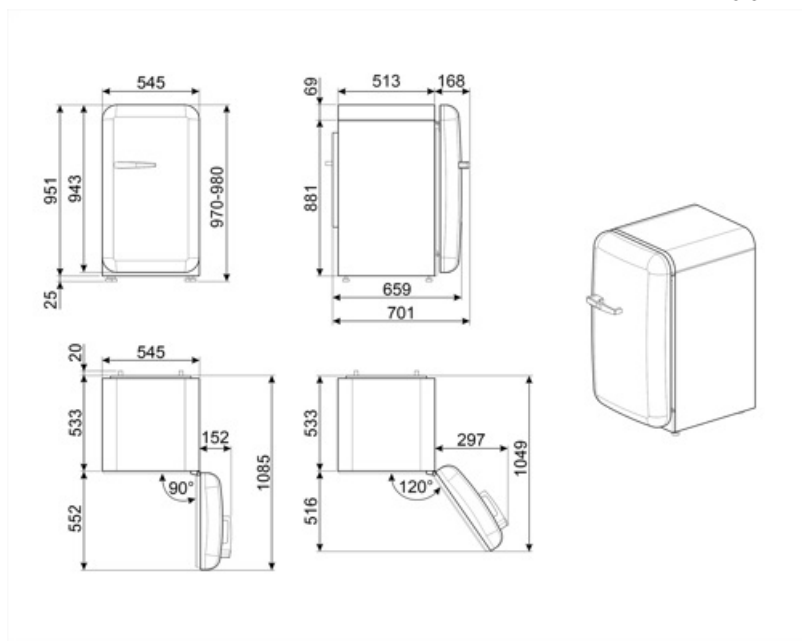

Djup utan handtag

659 mm

Höjd

970 mm

Djup med handtag

701 mm

Djup med dörr öppen
90°

1085 mm