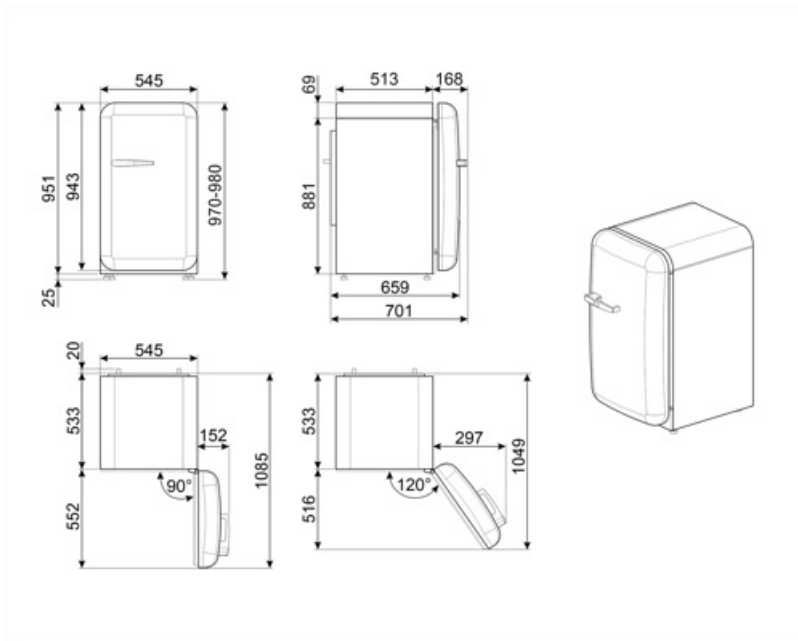

Djup utan handtag

659 mm

Höjd

970 mm

Djup med handtag

701 mm

Djup med dörr öppen
90°

1085 mm