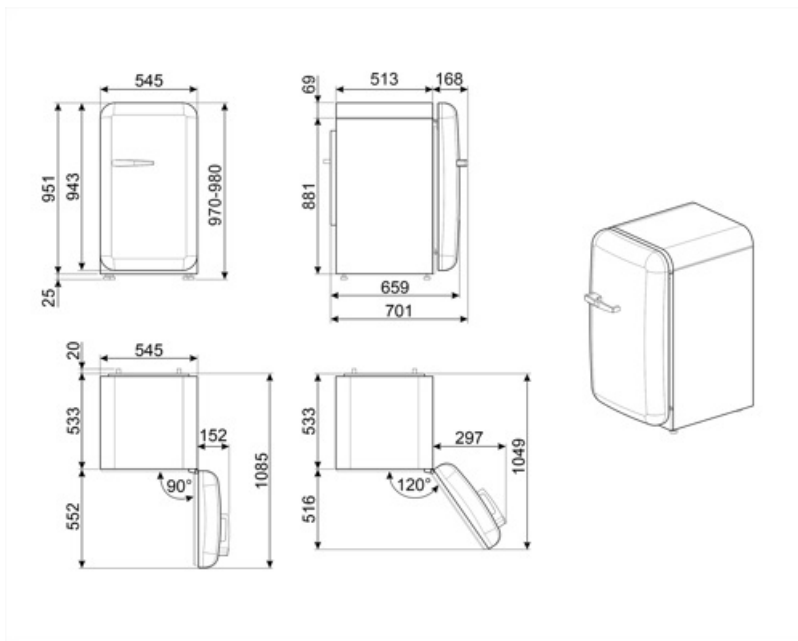

Elektrisk anslutning

Anslutningseffekt	50 W	Frekvens	50 Hz
Ström	0.42 A	Sladdens längd	180 cm
Volt (V)	220-240 V	Typ av kontakt	(F;E) Eurokontakt

Logistisk information

Bredd (mm)	545 mm	Bredd med maximal dörröppning	842 mm
------------	--------	-------------------------------	--------

Djup utan handtag
Höjd

659 mm
970 mm

Djup med handtag
Djup med dörr öppen
90°

701 mm
1085 mm

Alternative products

FAB10RDUJ6

Gångjärnens position: Höger
Dekoration/Specialfärg

FAB10RRD6