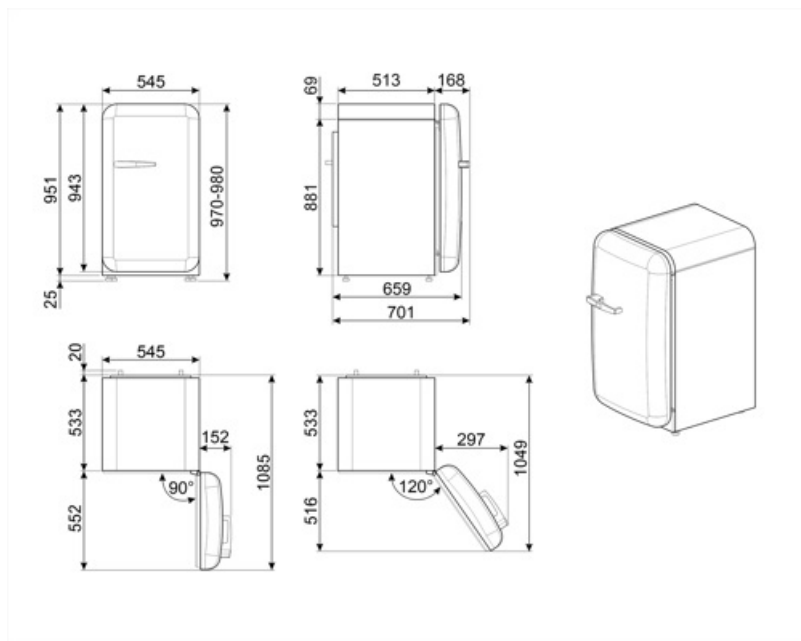

Elektrické připojení

Jmenovitý výkon elektrického připojení	50 W	Kmitočet (Hz)	50 Hz
Stávající	0,42 A	Délka napájecího kabelu	180 cm
Napětí (V)	220-240 V	Zástrčka	(F; E) Schuko

Logistické informace

Šířka 545 mm

Hloubka bez rukojeti 659 mm

Výška 970 mm

Šířka výrobku s maximálním otevřením dvířek 842 mm

Hloubka výrobku s rukojetí 701 mm

Hloubka výrobku s otevřenými dvířky 90° 1085 mm

Alternative products

FAB10RDUJ6

Poloha závěsu: Pravá
Zdobené/speciální