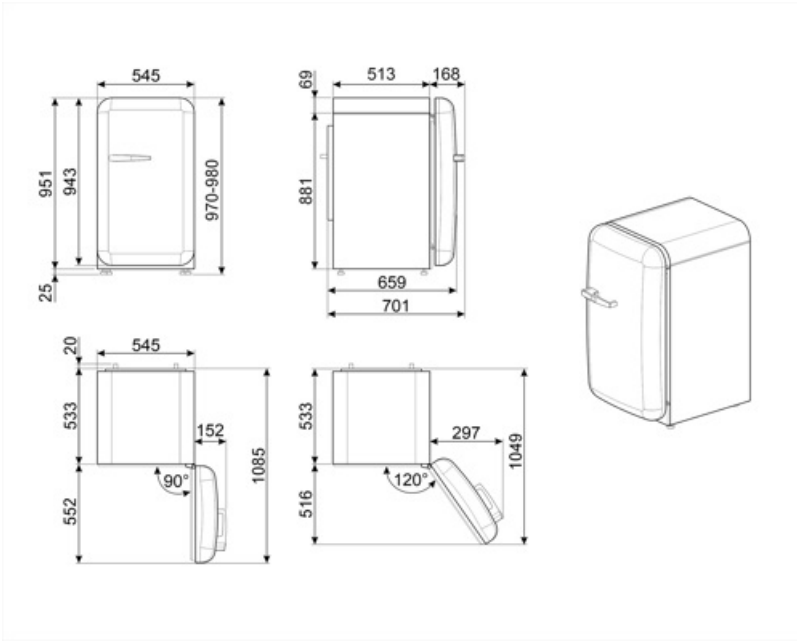

## Logistiske oplysninger

Bredde	545 mm	Produktbredde med maksimal lågeåbning	842 mm
Dybde uden håndtag	659 mm	Produktdybde med håndtag	701 mm
Højde med fødder	970 mm	Produktdybde med lågerne åbne ved 90 °	1085 mm