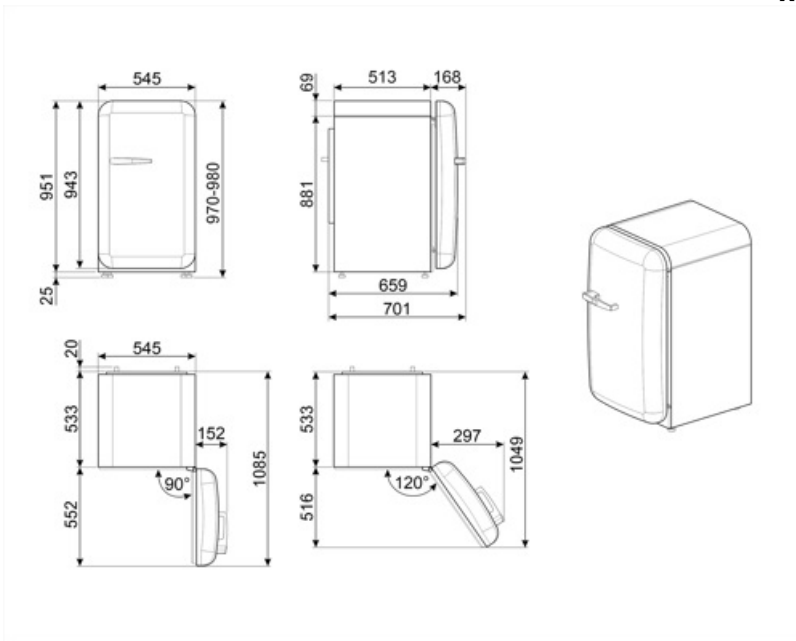

ΥΨΟΣ

970 mm

Βάθος με τις πόρτες
ανοιχτές στις 90°

1085 mm